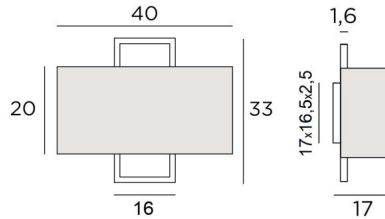

KARANIS 2

KARANIS 2 in gebürstet Bronze mit Lampenschirm in Turda Blond (Stoffe aus Kategorie 3)

Der Lampenschirm scheint vor einem rechteckigen Messingrahmen zu hängen. **KARANIS 2** ist eine Leuchte, die ihre Originalität in diesem überraschenden Design findet
Diese elegante Wandleuchte wird vollständig aus Messing von Handwerkern gefertigt, die traditionelle und aktuelle Techniken perfekt miteinander verbinden
Sie wird durch bemerkenswerte Endbearbeitungen bereichert
Mit einer wunderschönen Wandleuchte wie **KARANIS 2** ist es viel mehr, als nur einen Schalter umzulegen, es bringt vor allem Farbe und eine warme Atmosphäre in Ihr Zuhause
Wählen Sie aus unserem umfangreichen Sortiment sorgfältig den Stoff oder das Material aus, das Ihr Zuhause perfekt schmücken wird
Diese Wandleuchte ist in zwei Größen erhältlich

GESAMTABMESSUNGEN

H33cm L40cm |→17cm

BASIS

17 x 16,5 x 2,5cm

TECHNISCHE DATEN

Zwei E27 Fassungen

Dimmbare Wandleuchte

Eine Fixierungsplatte zur Befestigen der Box an der Wand ([PDF-Plan](#))

VERFÜGBARE METALL-OBERFLÄCHEN UND CODES

28 - Leicht Bronze - 1552 028

29 - Gebürstet Bronze - 1552 029

33 - Gebürstet Nickel - 1552 033

LAMPENSCHIRM : ABMESSUNGEN & CODE

Ø40x15 - 40x15 - 20cm

Code: 1552 + Stoffcode