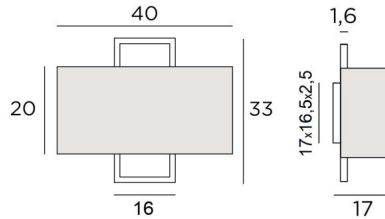

## KARANIS 2

KARANIS 2 in gebürstet Bronze mit Lampenschirm in Turda Blond (Stoffe aus Kategorie 3)

Der Lampenschirm scheint vor einem rechteckigen Messingrahmen zu hängen. **KARANIS 2** ist eine Leuchte, die ihre Originalität in diesem überraschenden Design findet  
Diese elegante Wandleuchte wird vollständig aus Messing von Handwerkern gefertigt, die traditionelle und aktuelle Techniken perfekt miteinander verbinden  
Sie wird durch bemerkenswerte Endbearbeitungen bereichert  
Mit einer wunderschönen Wandleuchte wie **KARANIS 2** ist es viel mehr, als nur einen Schalter umzulegen, es bringt vor allem Farbe und eine warme Atmosphäre in Ihr Zuhause  
Wählen Sie aus unserem umfangreichen Sortiment sorgfältig den Stoff oder das Material aus, das Ihr Zuhause perfekt schmücken wird  
Diese Wandleuchte ist in zwei Größen erhältlich

### GESAMTABMESSUNGEN

H33cm L40cm |→17cm

### BASIS

17 x 16,5 x 2,5cm

### LAMPENSCHIRM : ABMESSUNGEN & CODE

Ø40x15 - 40x15 - 20cm

Code: 1552 + Stoffcode

Wir schlagen mehr als 180 Stoffe/Materialen/Farben vor für Lampenschirme

LIGHTING COLLECTION