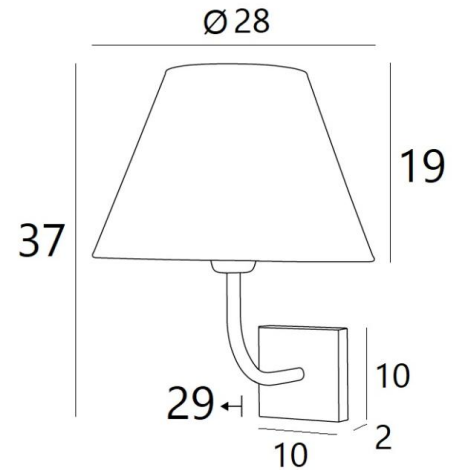

ABA 2 o

ABA 2 in gebürstet Bronze mit Lampenschirm in Basoo Zebra (Stoffe aus Kategorie 5)

**ABA 2 o** ist eine große Wandleuchte, die für einen runden konischen Lampenschirm bestimmt ist. Er wurde mit dem Gedanken an Einfachheit entworfen, ist aber dennoch ausgewogen und kann dank seiner Eleganz in vielen Dekorationen eingesetzt werden. Mit großer Sorgfalt aus Messing gefertigt, ist es in vielen schönen Ausführungen erhältlich. Für den Lampenschirm, der eine warme Atmosphäre und eine schöne Helligkeit schafft, schlagen wir Ihnen vor, zwischen vielen Formen, Stoffen, Materialien und Farben zu wählen. Diese Leuchte ist auch in einer größeren Modell erhältlich.

#### GESAMTABMESSUNGEN

H37cm L28cm |→29cm

# 10 x 2cm

#### LAMPENSCHIRM : ABMESSUNGEN & CODE

Ø14 - 28 - 20cm

Code: 1112 + Stoffcode

Wir schlagen mehr als 180 Stoffe/Materialien/Farben vor für Lampenschirme