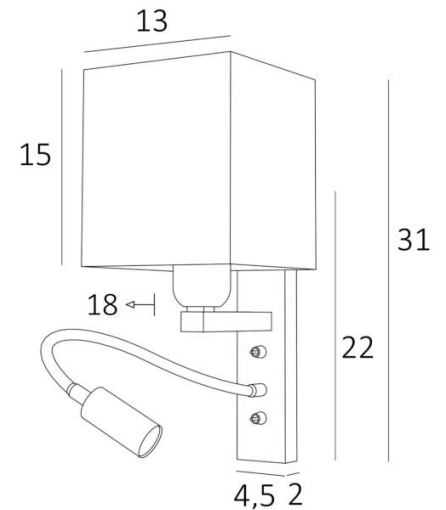

KARY #

KARY gebürstet Bronze mit Lampenschirm Parma Merisier (Stoffe Kat.4)

**KARY #** ist eine Wandleuchte mit eckige Lampenschirm und Leseleuchte, die in der Nähe des Bettes angebracht werden kann

Der Arm hat eine E27-Fassung mit einem Ring zur Befestigung eines Lampenschirms

Die Leseleuchte besteht aus einem flexibel mit einem LED-Spot, mit warmem, konzentriertem Licht

Diese Wandleuchte ist mit zwei Schaltern ausgestattet, mit denen Sie den Lampenschirm und die Leselampe separat steuern können, so dass Sie zwischen weichem Licht und Leselicht wählen können

#### GESAMTABMESSUNGEN

H31cm L13cm |→18cm **BASE:** 4,5 x 22 x 2cm

#### TECHNISCHE DATEN

**E27 Fassung** mit Ring an einem Arm, der mit einem Hebelschalter bedient wird

**Spot-LED** an einem 30cm Flex, der mit einem Hebelschalter bedient wird

Der Spot ist in alle Richtungen drehbar. Abmessungen: L5cm Ø2,5cm