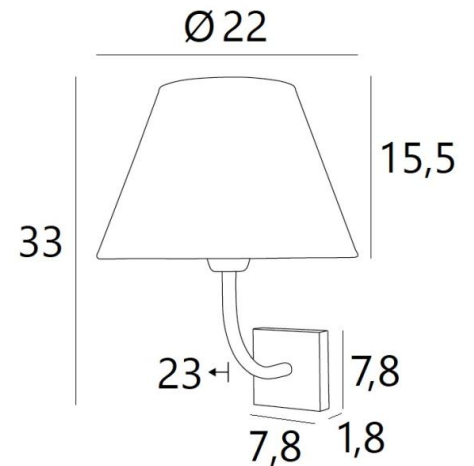

ABA 1 o

ABA 1 in gebürstet Bronze mit Lampenschirm in Raphia Banane (Material aus Kategorie 3)

ABA 1 o ist eine Wandleuchte, die für einen runden konischen Lampenschirm bestimmt ist. Er wurde mit dem Gedanken an Einfachheit entworfen, ist aber dennoch ausgewogen und kann dank seiner Eleganz in vielen Dekorationen eingesetzt werden. Mit großer Sorgfalt aus Messing gefertigt, ist es in vielen schönen Ausführungen erhältlich. Für den Lampenschirm, der eine warme Atmosphäre und eine schöne Helligkeit schafft, schlagen wir Ihnen vor, zwischen vielen Formen, Stoffen, Materialien und Farben zu wählen. Diese Leuchte ist auch in einer größeren Modell erhältlich.

GESAMTABMESSUNGEN

H33cm L22cm |→23cm

BASIS

7,8 x 1,8cm

TECHNISCHE DATEN

Eine E27 Fassung mit Ring

Dimmbare Wandleuchte

Eine Fixierungsplatte zur Befestigen der Box an der Wand ([PDF-Plan](#))

VERFÜGBARE METALL-OBERFLÄCHEN UND CODES

29 - Gebürstet Bronze - 1111 029

33 - Gebürstet Nickel - 1111 033

LAMPENSCHIRM : ABMESSUNGEN & CODE

Ø12 - 22 - 16cm

Code: 1111 + Stoffcode

Wir schlagen mehr als 180 Stoffe/Materialien/Farben vor für Lampenschirme