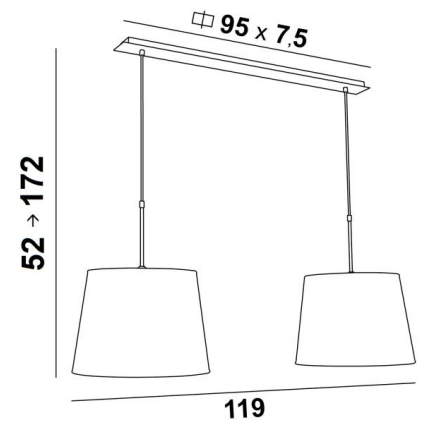

MEREROUKA 2 o40

MEREROUKA 2 in gebürstet Bronze mit zwei runden Lampenschirmen in Trento Jute (Stoffe aus Kategorie 3)

MEREROUKA 2 o40 ist eine wunderschöne Pendelleuchte mit zwei runden konischen Lampenschirme. Eine sehr lange Pendelleuchte, die aus einer schönen und imposanten Deckenbasis besteht, die aus einem großen Gehäuse und einer langen und breiten Zierplatte besteht. Diese Basis bietet viel Spielraum, um die Leuchte über dem Stromanschluss und in der Mitte Ihres Tisches zu platzieren. Zwei höhenverstellbare Rohrsätze ermöglichen die Befestigung von Lampenschirme. Mit einer wunderschönen Pendelleuchte wie der **MEREROUKA** ist es viel mehr, als nur einen Lichtschalter umzulegen, es ist vor allem, Farbe und eine warme Atmosphäre in ein Interieur zu bringen. Wählen Sie aus unserem umfangreichen Sortiment sorgfältig den Stoff oder das Material aus, das diese Leuchte und Ihr Zuhause perfekt schmücken wird. Diese Pendelleuchte ist einfach zu installieren und passt über einen rechteckigen Tisch oder Schreibtisch. Gibt es auch in einer längeren Größe mit drei Lampenschirme.

GESAMTABMESSUNGEN

H52cm→172cm L119 x 40cm

BASIS

Platte: 95 x 7,5cm Gehäuse: 91 x 6 x 2,2cm

TECHNISCHE DATEN

Zwei E27 Metall Fassungen mit Ring

Dimmbare Pendelleuchte

Abstand zwischen den Fassungen : 79cm

29 - Gebürstet Bronze - 4154 029

LAMPENSCHIRM : ABMESSUNGEN & CODE

Ø32 - 40 - 30cm (x2)

Code: 4158 + Stoffcode

Wir schlagen mehr als 180 Stoffe/Materialen/Farben vor für Lampenschirme