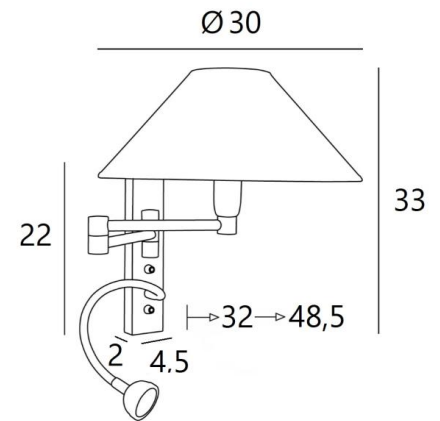

AHMES o

AHMES in gebürstet Nickel mit Lampenschirm in Coton Sahara (Stoffe aus Kategorie 1)

**AHMES o** ist eine Wandleuchte mit runde konische Lampenschirm und Leseleuchte, die in der Nähe des Bettes angebracht werden kann

Der doppelte Gelenkarm hat eine E14-Fassung mit einem Ring zur Befestigung eines Lampenschirms  
Die Leseleuchte besteht aus einem flexibel mit einem LED-Spot, mit warmem, konzentriertem Licht  
Diese Wandleuchte ist mit zwei Schaltern ausgestattet, mit denen Sie den Lampenschirm und die Leselampe separat steuern können, so dass Sie zwischen weichem Licht und Leselicht wählen können  
Für den Lampenschirm, der eine warme Atmosphäre schafft, bieten wir Ihnen eine Auswahl an vielen Formen und Farben. So können Sie diese elegante Wandleuchte besser in Ihre Dekoration integrieren

#### GESAMTABMESSUNGEN

H33cm L30cm |→32→48,5cm

**BASE** : 4,5 x 22 x 2cm

#### TECHNISCHE DATEN

**E14 Fassung** mit Ring an einem doppelten Gelenkarm, der mit einem Hebelschalter bedient wird  
**Spot-LED** auf Flex 30cm (in alle Richtungen schwenkbar), der mit einem Hebelschalter bedient wird  
Abmessungen Spot: Ø4cm H2,4cm