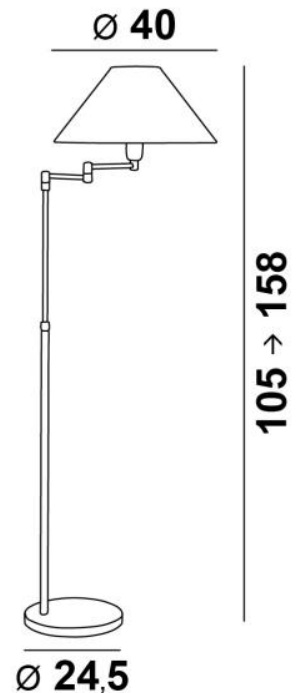

## KALABSHA

KALABSHA leicht Bronze mit Lampenschirm in Ferro Doro (Stoffe Kat.4)

**KALABSHA** ist eine Leselampe, die am Ende des Sofas aufgestellt werden kann. Sie ist hyperfunktional mit ihrem beweglichen Arm, ihrer verstellbaren Höhe und ihrem konischen Lampenschirm um das Lesen zu erleichtern. Sie steht auf einer schweren Basis, die für außergewöhnliche Stabilität sorgt. Klassisch, mit einem zeitgenössischen Aussehen, verleiht **KALABSHA** Ihrer Einrichtung eine **sehr trendige Seite**. Der Lampenschirm, der eine warme Atmosphäre schafft, wir bieten Ihnen eine große Auswahl an Farben und Stoffen. Mit **KALABSHA** entscheiden Sie sich für Raffinesse.

### GESAMTABMESSUNGEN

H105→158cm L40→55cm **BASE** : Ø24,5 x 2,5cm

### TECHNISCHE DATEN

Doppelter 360° Gelenkarm mit E27 Fassung. Höhenverstellbare Leseleuchte  
Fußschalter am Kabel (Fußdimmer : Option)

### LAMPENSCHIRM : ABMESSUNGEN & CODE

Ø12 - 40 - 23cm

Code: 1107 + Stoffcode

Wir schlagen mehr als 180 Stoffe/Materialen/Farben vor für Lampenschirme