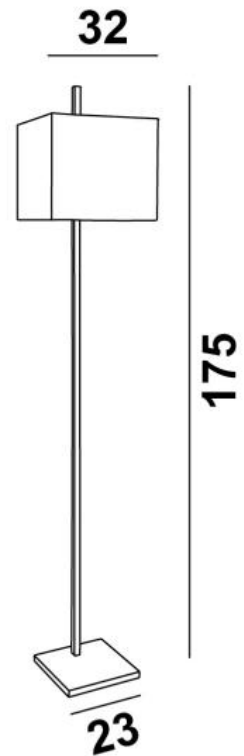

FARAS FLOOR

FARAS FLOOR in gebürstet Bronze mit Lampenschirm in Coton Zinc
(Stoffe aus Kategorie 1)

FARAS FLOOR ist eine Stehleuchte mit quadratischem Lampenschirm. Das Design ist originell, es basiert auf einem langen, quadratischen Profil, das den Lampenschirm zu durchdringen scheint. Sie ist gut ausbalanciert und dank ihrer Eleganz lässt sie sich leicht in einem Innenraum platzieren. Diese Leuchte wird durch bemerkenswerte Ausführungen bereichert. Am Abend werden Sie die warme Seite ihres Lampenschirms schätzen, die Ihnen Gelassenheit und Sanftheit verleiht.

Diese Leuchte ist auch als Tischleuchte in zwei Modellen erhältlich, siehe **FARAS 1** oder **FARAS 2**.

GESAMTABMESSUNGEN

H175cm #32cm

BASE : #23,5 x 2,5cm

TECHNISCHE DATEN

Eine E27 Fassung mit Ring

Fußschalter am Kabel (Standard). Fußdimmer am Kabel (Option)

VERFÜGBARE METALL-OBERFLÄCHEN UND CODES

28 - Leicht Bronze - 3331 028

29 - Gebürstet Bronze - 3331 029

33 - Gebürstet Nickel - 3331 033

LAMPENSCHIRM : ABMESSUNGEN & CODE

#32 - 32 - 29cm

Code: 3331 + Stoffcode