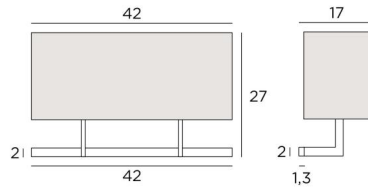

## ARMANA 2

ARMANA 2 in gebürstet Bronze mit Lampenschirm in Dreams Bambou (Stoffe Kategorie 2)

Die Messingstruktur der Wandleuchte **ARMANA 2** ist minimalistisch gestaltet und respektiert die schönen Proportionen, was ihr Finesse und Harmonie verleiht

### GESAMTABMESSUNGEN

H27cm L42cm |→17cm

### BASIS

42 x 2 x 1,3cm

### LAMPENSCHIRM : ABMESSUNGEN & CODE

42x15 - 42x15 - 19cm

Code: 1417 + Stoffcode

Wir schlagen mehr als 180 Stoffe/Materialen/Farben vor für Lampenschirme