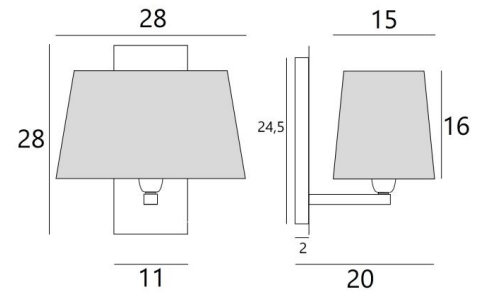

DENDOUR large

DENDOUR in gebürstet Bronze mit Lampenschirm in Palmier Losanges
(Material aus Kategorie 5)

DENDOUR large ist eine große Wandleuchte. Der rechteckige, konische Lampenschirm kann viel Helligkeit verbreiten

Eine große Auswahl an Stoffen, Materialien und Farben ermöglicht es Ihnen, den Lampenschirm leicht zu personalisieren

GESAMTABMESSUNGEN

H28cm L28cm |→20cm

BASIS

Platte : 11 x 28cm

Gehäuse : 7,5 x 24,5 x 2cm

TECHNISCHE DATEN

Eine E27 Fassung mit Ring

Dimmbare Wandleuchte

Eine Fixierungsplatte zur Befestigen der Box an der Wand ([PDF-Plan](#))

VERFÜGBARE METALL-OBERFLÄCHEN UND CODES

28 - Leicht Bronze - 1431 028

29 - Gebürstet Bronze - 1431 029

33 - Gebürstet Nickel - 1431 033

LAMPENSCHIRM : ABMESSUNGEN & CODE

23x12 - 28x15 - 16cm

Code: 1431 + Stoffcode

Wir schlagen mehr als 180 Stoffe/Materialien/Farben vor für Lampenschirme