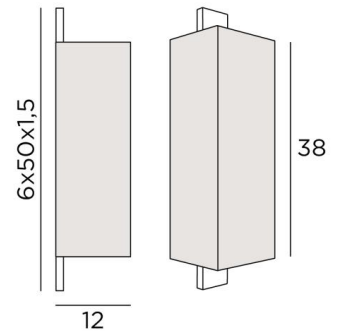

MAYA #

MAYA in gebürstet Chrom mit Lampenschirm in Coton Violet (Stoffe aus Kategorie 1)

**MAYA #** ist eine Wandleuchte mit quadratischen Lampenschirm, der ein langes, imposantes Wandgehäuse umhüllt, das aus dem Lampenschirm herausragt  
Zwei E27-Fassungen sind unsichtbar und geben großzügig ein starkes Licht an die Wand ab  
Um diese Wandleuchte und ihren Lampenschirm individuell zu gestalten, bieten wir Ihnen eine große Auswahl an Stoffen, Materialien und Farben

#### GESAMTABMESSUNGEN

H50cm L14cm |→12cm

#### BASIS

6 x 50 x 1,5cm

#### LAMPENSCHIRM : ABMESSUNGEN & CODE

12x14x12 - 12x14x12 - 38cm

Code: 1562 + Stoffcode

Wir schlagen mehr als 180 Stoffe/Materialien/Farben vor für Lampenschirme

LIGHTING COLLECTION