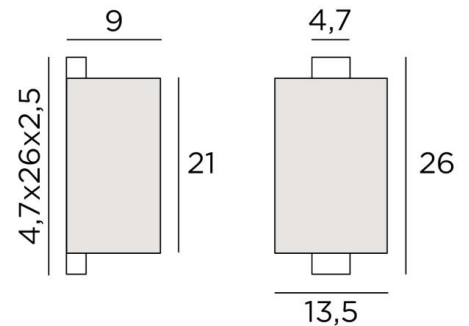

## CHABAKA 1 o

CHABAKA 1 in gebürstet Bronze mit Lampenschirm in Chinette Ivoire (Stoffe aus Kategorie 0)

**CHABAKA 1 o** ist eine schöne kleine Wandleuchte mit einem abgerundeten lampenschirm (Schirm) **CHABAKA** ist ein Gehäuse, das teilweise von einem Schirm umgeben ist und mit LED-Strips ausgestattet ist, die ein warmes und starkes Licht in alle Richtungen ausstrahlen  
Für den Lampenschirm, der eine warme Atmosphäre schafft, bieten wir Ihnen die Möglichkeit, aus sehr vielen Stoffen und Farben zu wählen. So können Sie diese elegante und robuste Wandleuchte noch besser in Ihre Einrichtung integrieren. Sie ist in einem größeren Modell, siehe **CHABAKA 2 #**

### GESAMTABMESSUNGEN

H26cm L13,5cm |→9cm

**BASE** : 4,7 x 26 x 2,5cm

### TECHNISCHE DATEN

Integrierte LED-Strips: Verbrauch 9,8W Helligkeit 882lm Farbtemperatur 2700°K

Konverter: 24–240V 18W 0,3A nicht dimmbare

Dimmbar mit TRIAC (TRIAC-Konverter in Option)

Eine Befestigungsplatte zur fixieren der Box an der Wand ([PDF-Plan](#))

### LAMPENSCHIRM : ABMESSUNGEN & CODE

Ø13,5x9 - 13,5x9 - 21cm

Code: 1524 + Stoffcode

Wir schlagen mehr als 180 Stoffe/Materialen/Farben vor für Lampenschirme