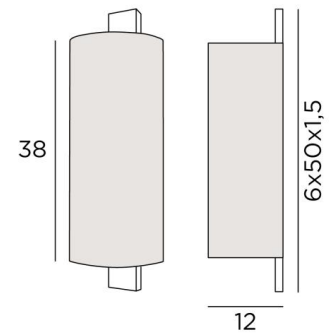

## MAYA o

MAYA in gebürstet Bronze mit Rundschild in Raphia Banane (Material aus Kategorie 3)

**MAYA o** ist eine Wandleuchte mit runden Lampenschirm, der ein langes, imposantes Wandgehäuse umhüllt, das aus dem Lampenschirm herausragt  
Zwei E27-Fassungen sind unsichtbar und geben großzügig ein starkes Licht an die Wand ab  
Um diese Wandleuchte und ihren Lampenschirm individuell zu gestalten, bieten wir Ihnen eine große Auswahl an Stoffen, Materialien und Farben

### GESAMTABMESSUNGEN

H50cm L16cm |→12cm

### BASIS

6 x 50 x 1,5cm

### LAMPENSCHIRM : ABMESSUNGEN & CODE

Ø16x12 - 16x12 - 38cm

Code: 1561 + Stoffcode

Wir schlagen mehr als 180 Stoffe/Materialien/Farben vor für Lampenschirme