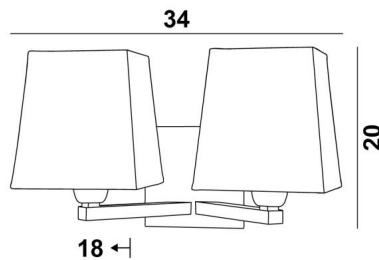

SECHAT in gebürstet Bronze mit Lampenschirme Raphia Banane (Material aus Kategorie 3)

SECHAT

SECHAT # ist das Ergebnis eines originellen und erfolgreichen Zusammenschlusses von zwei Wandleuchten **RAMOSE**. Eine klassische Leuchte, die wir neu interpretiert haben, indem wir ihr einen modernen Touch mit einem reinen und zeitlosen Design verliehen haben. Sehr dekorativ und sehr hell dank seiner doppelten Beleuchtung. **SECHAT #** wird mit zwei eckigen Lampenschirme angeboten. Eine große Auswahl an Stoffen, Materialien und Farben ermöglicht es Ihnen, diese Wandleuchte zu personalisieren, um sie besser in Ihre Einrichtung zu integrieren. Vollständig aus Messing und mit Sorgfalt hergestellt, ist es in bemerkenswerten Ausführungen erhältlich

GESAMTABMESSUNGEN

H20cm L34cm |→18cm

BASIS

Platte: #12cm Gehäuse: #10 x 2cm

TECHNISCHE DATEN

Zwei E27 Fassungen mit Ring . Dimmbare Wandleuchte

Eine Fixierungsplatte zur befestigen der Box an der Wand ([PDF-Plan](#))

VERFÜGBARE METALL-OBERFLÄCHEN UND CODES

29 - Gebürstet Bronze - 1158 029

33 - Gebürstet Nickel - 1158 033

LAMPENSCHIRM : ABMESSUNGEN & CODE

#11 - 14 - 15cm (x2)

Code: 1302 + Stoffcode

Wir schlagen mehr als 180 Stoffe/Materialen/Farben vor für Lampenschirme