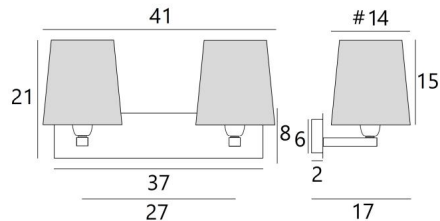

MONTOU in gebürstet Bronze mit Lampenschirme in Stone Kaolin (Stoffe aus Kategorie 4)

MONTOU # ist das Äquivalent von zwei kleinen Wandleuchten **RAMOSE 1 #**

Mit seinem reinen und zeitlosen Design ist es perfekt, um Ihr Interieur mit mehr Helligkeit zu verschönern, aber immer mit Nüchternheit und Eleganz

Für die beiden eckigen Lampenschirme, die eine warme Atmosphäre und eine schöne Helligkeit schaffen, schlagen wir Ihnen vor, zwischen vielen Stoffen, Materialien und Farben zu wählen

So können Sie diese elegante und schöne Wandleuchte besser in Ihre Installation integrieren

GESAMTABMESSUNGEN

H21cm L41cm |→17cm

BASIS

Platte : 37 x 8cm

Gehäuse : 31 x 6 x 2cm

TECHNISCHE DATEN

Zwei E27 Fassungen mit Ring

Abstand zwischen den Fassungen: 27cm

Dimmbare Wandleuchte

Eine Fixierungsplatte zur Befestigen der Box an der Wand ([PDF-Plan](#))

VERFÜGBARE METALL-OBERFLÄCHEN UND CODES

28 - Leicht Bronze - 1133 028

29 - Gebürstet Bronze - 1133 029

LAMPENSCHIRM : ABMESSUNGEN & CODE

#11 - 14 - 15cm (x2)

Code: 1302 + Stoffcode

Wir schlagen mehr als 180 Stoffe/Materialen/Farben vor für Lampenschirme