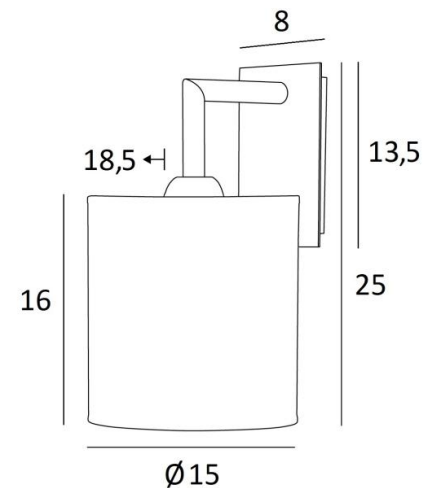

EDFOU 2 cyl

EDFOU 2 in gebürstet Bronze mit Lampenschirm in Arrow Casamance
(Stoffe aus Kategorie 4)

Die **EDFOU 2 cyl** ist eine schlichte Wandleuchte mit einem runden, zylindrischen Lampenschirm. Es ist harmonisch und seine Eleganz macht es leicht, einen Platz in einer Einrichtung zu finden. Diese Leuchte, ganz aus Messing, ist mit schönen Ausführungen präsentiert. Für den Lampenschirm, der eine warme Atmosphäre und eine schöne Helligkeit schafft, schlagen wir Ihnen vor, zwischen vielen Stoffen, Materialien und Farben zu wählen. Ein kleineres Modell existiert, siehe [EDFOU 1 cyl](#).

GESAMTABMESSUNGEN

H25cm L15cm. |→18,5cm

BASIS

Platte : 8 x 13,5cm

Gehäuse : 6 x 11,5 x 2cm

TECHNISCHE DATEN

Eine E27 Fassung mit Ring

Dimmbare Wandleuchte

Eine Fixierungsplatte zur Befestigung der Box an der Wand ([PDF-Plan](#))

VERFÜGBARE METALL-OBERFLÄCHEN UND CODES

28 - Leicht Bronze - 1126 028

29 - Gebürstet Bronze - 1126 029

33 - Gebürstet Nickel - 1126 033

LAMPENSCHIRM : ABMESSUNGEN & CODE

Ø15 - 15 - 16cm

Code: 1204 + Stoffcode

Wir schlagen mehr als 180 Stoffe/Materialien/Farben vor für Lampenschirme