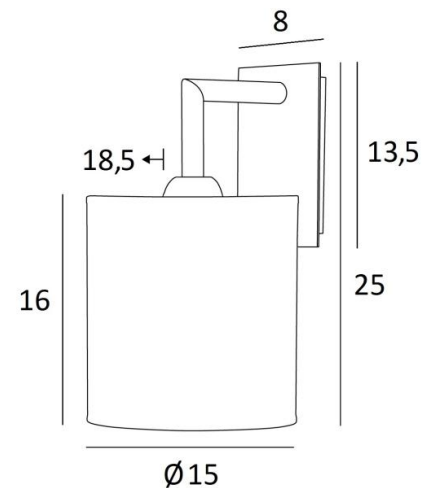

EDFOU 2 cyl

EDFOU 2 in gebürstet Bronze mit Lampenschirm in Arrow Casamance (Stoffe aus Kategorie 4)

Die **EDFOU 2 cyl** ist eine schlichte Wandleuchte mit einem runden, zylindrischen Lampenschirm. Es ist harmonisch und seine Eleganz macht es leicht, einen Platz in einer Einrichtung zu finden. Diese Leuchte, ganz aus Messing, ist mit schönen Ausführungen präsentiert. Für den Lampenschirm, der eine warme Atmosphäre und eine schöne Helligkeit schafft, schlagen wir Ihnen vor, zwischen vielen Stoffen, Materialien und Farben zu wählen. Ein kleineres Modell existiert, siehe [EDFOU 1 cyl](#).

GESAMTABMESSUNGEN

H25cm L15cm. |→18,5cm

BASIS

Platte : 8 x 13,5cm

Gehäuse : 6 x 11,5 x 2cm

TECHNISCHE DATEN

Eine E27 Fassung mit Ring

Dimmbare Wandleuchte

Eine Fixierungsplatte zur Befestigung der Box an der Wand ([PDF-Plan](#))

VERFÜGBARE METALL-OBERFLÄCHEN UND CODES

28 - Leicht Bronze - 1126 028

29 - Gebürstet Bronze - 1126 029

33 - Gebürstet Nickel - 1126 033

LAMPENSCHIRM : ABMESSUNGEN & CODE

Ø15 - 15 - 16cm

Code: 1204 + Stoffcode

Wir schlagen mehr als 180 Stoffe/Materialien/Farben vor für Lampenschirme