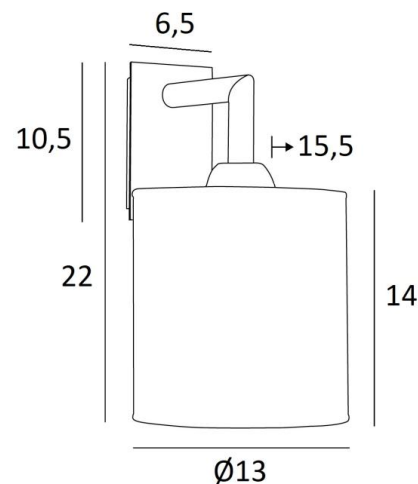

EDFOU 1 cyl

EDFOU 1 in gebürstet Bronze mit Lampenschirm in Parma Cendré
(Stoffe aus Kategorie 4)

Die **EDFOU 1 cyl** ist eine kleine und schlichte Wandleuchte mit einem runden zylindrischen Lampenschirm

Ein größeres Modell existiert, siehe [EDFOU 2 cyl](#)

GESAMTABMESSUNGEN

H22cm L13cm |→15,5cm

BASIS

Platte : 6,5 x 10,5cm

Gehäuse : 4,5 x 8,5 x 2cm

TECHNISCHE DATEN

Eine E27 Fassung mit Ring

LAMPENSCHIRM : ABMESSUNGEN & CODE

Ø13 - 13 - 14cm

Code: 1201 + Stoffcode

Wir schlagen mehr als 180 Stoffe/Materialen/Farben vor für Lampenschirme