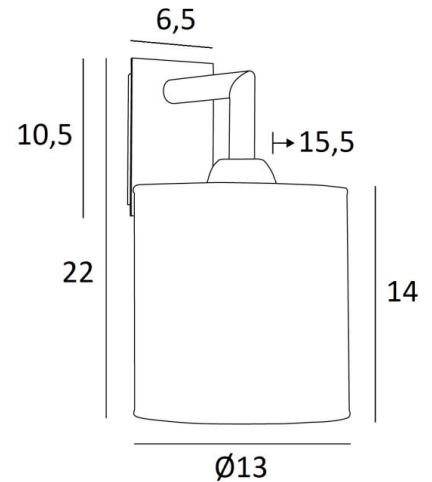

EDFOU 1 cyl

EDFOU 1 in gebürstet Bronze mit Lampenschirm in Parma Cendré
(Stoffe aus Kategorie 4)

Die **EDFOU 1 cyl** ist eine kleine und schlichte Wandleuchte mit einem runden zylindrischen Lampenschirm

Ein größeres Modell existiert, siehe [EDFOU 2 cyl](#)

GESAMTABMESSUNGEN

H22cm L13cm |→15,5cm

BASIS

Platte : 6,5 x 10,5cm

Gehäuse : 4,5 x 8,5 x 2cm

TECHNISCHE DATEN

Eine E27 Fassung mit Ring

LAMPENSCHIRM : ABMESSUNGEN & CODE

Ø13 - 13 - 14cm

Code: 1201 + Stoffcode

Wir schlagen mehr als 180 Stoffe/Materialien/Farben vor für Lampenschirme