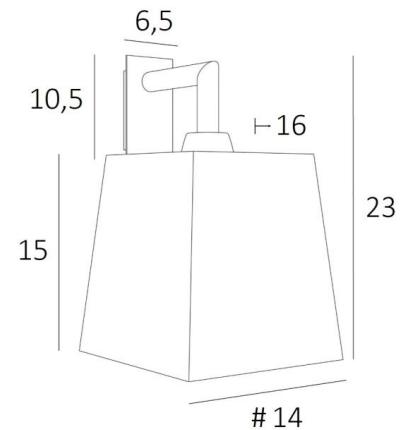

EDFOU 1

EDFOU 1 in gebürstet Bronze mit Lampenschirm in Stone Kaolin (Stoffe aus Kategorie 4)

Die **EDFOU 1 #** ist eine kleine und schlichte Wandleuchte mit einem eckigen Lampenschirm. Es ist harmonisch und seine Eleganz macht es leicht, einen Platz in einer Einrichtung zu finden. Diese Leuchte, ganz aus Messing, ist mit schönen Ausführungen präsentiert. Für den Lampenschirm, der eine warme Atmosphäre und eine schöne Helligkeit schafft, schlagen wir Ihnen vor, zwischen vielen Stoffen, Materialien und Farben zu wählen. Ein größeres Modell existiert, siehe [EDFOU 2 #](#).

GESAMTABMESSUNGEN

H23cm L14cm |→16cm

BASIS

Platte : 6,5 x 10,5cm

Gehäuse : 4,5 x 8,5 x 2cm

TECHNISCHE DATEN

Eine E27 Fassung mit Ring

Dimmbare Wandleuchte

Eine Fixierungsplatte zur Befestigung der Box an der Wand ([PDF-Plan](#))

VERFÜGBARE METALL-OBERFLÄCHEN UND CODES

28 - Leicht Bronze - 1125 028

29 - Gebürstet Bronze - 1125 029

33 - Gebürstet Nickel - 1125 033

LAMPENSCHIRM : ABMESSUNGEN & CODE

#11 - 14 - 15cm

Code: 1325 + Stoffcode

Wir schlagen mehr als 180 Stoffe/Materialien/Farben vor für Lampenschirme