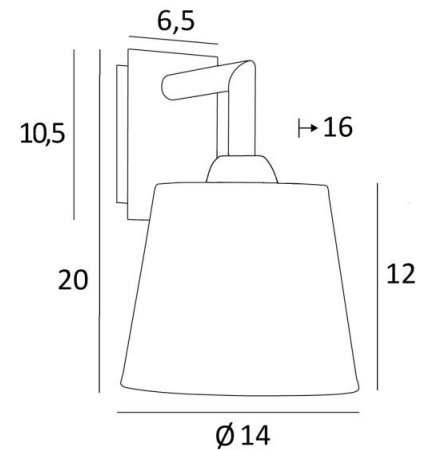

## EDFOU 1 o

EDFOU 1 in gebürstet Bronze mit Lampenschirm in Lin Bergen (Stoffe aus Kategorie 2)

Die **EDFOU 1 o** ist eine kleine und schlichte Wandleuchte mit einem runden, konischen Lampenschirm. Es ist harmonisch und seine Eleganz macht es leicht, einen Platz in einer Einrichtung zu finden. Diese Leuchte, ganz aus Messing, ist mit schönen Ausführungen präsentiert. Für den Lampenschirm, der eine warme Atmosphäre und eine schöne Helligkeit schafft, schlagen wir Ihnen vor, zwischen vielen Stoffen, Materialien und Farben zu wählen. Ein größeres Modell existiert, siehe [EDFOU 2 o](#).

### GESAMTABMESSUNGEN

H20cm L14cm |→16cm

### BASIS

Platte : 6,5 x 10,5cm

Gehäuse : 4,5 x 8,5 x 2cm

### LAMPENSCHIRM : ABMESSUNGEN & CODE

Ø10 - 14 - 12cm

Code: 1125 + Stoffcode

Wir schlagen mehr als 180 Stoffe/Materialien/Farben vor für Lampenschirme