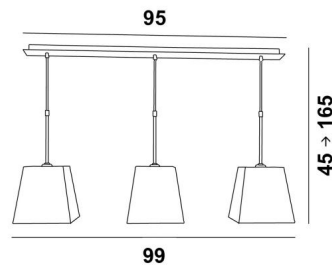

ARSINOE

ARSINOE in gebürstet Bronze mit Lampenschirme in Coton Safran (Stoffe aus Kategorie 1)

ARSINOE # ist eine Pendelleuchte mit drei quadratischen Lampenschirme

Diese Pendelleuchte besteht aus einer imposanten Deckenbasis, die aus einem Gehäuse und einer großen dekorativen Platte besteht. Drei Sätze von höhenverstellbaren Rohren, die es ermöglichen, Lampenschirme anzubringen. Mit einer wunderschönen Pendelleuchte wie der **ARSINOE** ist es viel mehr, als nur einen Lichtschalter umzulegen, sondern vor allem Farbe und eine warme Atmosphäre in Ihr Zuhause zu bringen. Wählen Sie aus unserem umfangreichen Sortiment sorgfältig den Stoff aus, das diese Leuchte und Ihr Zuhause perfekt schmücken wird. Diese Pendelleuchte lässt sich problemlos über einem rechteckigen Tisch oder einer Arbeitsplatte anbringen.

GESAMTABMESSUNGEN

H45→165cm L99 x 20cm

BASE : Plate 95 x 7,5cm Box 91 x 6 x 2,2cm

TECHNISCHE DATEN

Drei E27 Metall Fassungen mit Ring. Dimmbare Pendelleuchte

Abstand zwischen den Fassungen : 39,5cm

Höhenverstellbare Pendelleuchte beim Einbau

LAMPENSCHIRM : ABMESSUNGEN & CODE

#14 - 20 - 20cm (x3)

Code: 4316 + Stoffcode

Wir schlagen mehr als 180 Stoffe/Materialen/Farben vor für Lampenschirme