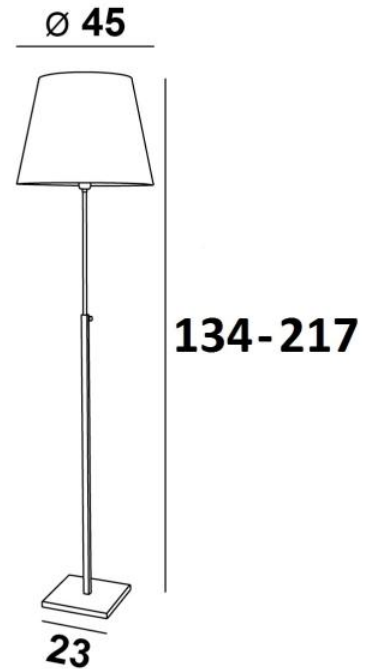

ZABARAH o

ZABARAH in gebürstet Bronze mit Lampenschirm in Seta Vermillon
(Stoffe aus Kategorie 3)

ZABARAH o ist eine Stehleuchte mit rundem konischem Lampenschirm

Diese wunderschöne Stehleuchte ist dank ihres zeitlosen und schlichten Designs absolut zeitgemäß und fügt sich problemlos in jede Dekoration ein

Für die Anfertigung des Lampenschirms, der gleichzeitig eine schöne warme Atmosphäre schafft, bieten wir Ihnen eine große Auswahl an Formen, Farben, Stoffen und Materialien

GESAMTABMESSUNGEN

H134→217cm Ø45cm

BASE : #23 x 2,5cm

TECHNISCHE DATEN

Eine E27 Fassung mit Ring. Leseleuchte mit verstellbare Höhe
Fußschalter am Kabel (Standard). Fußdimmer am Kabel (Option)

VERFÜGBARE METALL-OBERFLÄCHEN UND CODES

28 - Leicht Bronze - 3191 028

29 - Gebürstet Bronze - 3191 029

33 - Gebürstet Nickel - 3191 033

LAMPENSCHIRM : ABMESSUNGEN & CODE

Ø30 - 45 - 35cm

Code: 3191 + Stoffcode

Wir schlagen mehr als 180 Stoffe/Materialen/Farben vor für Lampenschirme