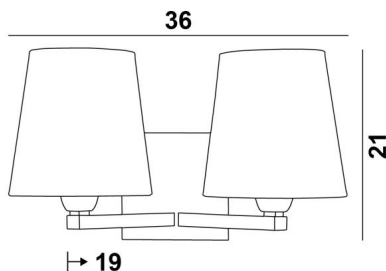

SECHAT in gebürstet Bronze mit Lampenschirme in Parma Merisier (Stoffe aus Kategorie 4)

SECHAT o ist das Ergebnis eines originellen und erfolgreichen Zusammenschlusses von zwei Wandleuchten **RAMOSE o**

Eine klassische Leuchte, die wir neu interpretiert haben, indem wir ihr einen modernen Touch mit einem reinen und zeitlosen Design verliehen haben

Sehr dekorativ und sehr hell dank seiner doppelten Beleuchtung

SECHAT o wird mit zwei runden, konischen Lampenschirme angeboten

Eine große Auswahl an Stoffen, Materialien und Farben ermöglicht es Ihnen, diese Wandleuchte zu personalisieren, um sie besser in Ihre Einrichtung zu integrieren. Vollständig aus Messing und mit großer Sorgfalt hergestellt, ist es in bemerkenswerten Ausführungen erhältlich

GESAMTABMESSUNGEN

H21cm L36cm |→19cm

BASIS

Platte: #12cm Gehäuse: #10 x 2cm

TECHNISCHE DATEN

Zwei E27 Fassungen mit Ring

Dimmbare Wandleuchte

Eine Fixierungsplatte zur Befestigen der Box an der Wand ([PDF-Plan](#))

VERFÜGBARE METALL-OBERFLÄCHEN UND CODES

29 - Gebürstet Bronze - 1158 029

33 - Gebürstet Nickel - 1158 033

LAMPENSCHIRM : ABMESSUNGEN & CODE

Ø12 - 16 - 16cm (x2)

Code: 1102 + Stoffcode

Wir schlagen mehr als 180 Stoffe/Materialien/Farben vor für Lampenschirme