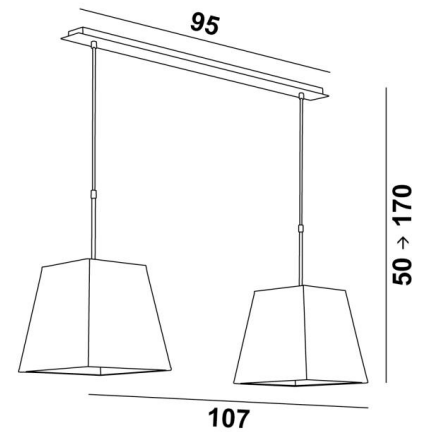

MEREROUKA 2

MEREROUKA 2 in gebürstet Bronze mit zwei eckigen Lampenschirme in Trento Jute (Stoffe aus Kategorie 3)

MEREROUKA 2 # ist eine wunderschöne Pendelleuchte mit zwei quadratischen Lampenschirme. Eine sehr lange Pendelleuchte, die aus einer schönen und imposanten Deckenbasis besteht, die aus einem großen Gehäuse und einer langen und breiten Zierplatte besteht. Diese Basis bietet viel Spielraum, um die Leuchte über dem Stromanschluss und in der Mitte Ihres Tisches zu platzieren. Zwei höhenverstellbare Rohrsätze ermöglichen die Anbringung von Lampenschirme. Mit einer wunderschönen Pendelleuchte wie der **MEREROUKA** ist es viel mehr, als nur einen Lichtschalter umzulegen, es ist vor allem, Farbe und eine warme Atmosphäre in ein Interieur zu bringen. Wählen Sie aus unserem umfangreichen Sortiment sorgfältig den Stoff oder das Material aus, das diese Leuchte und Ihr Zuhause perfekt schmücken wird. Diese Pendelleuchte ist einfach zu installieren und passt über einen rechteckigen Tisch oder Schreibtisch. Gibt es auch in einer längeren Größe mit drei Lampenschirme.

GESAMTABMESSUNGEN

H50cm → 170cm L107 x 28cm

BASIS

Platte: 95 x 7,5cm Gehäuse: 91 x 6 x 2,2cm

TECHNISCHE DATEN

Zwei E27 Metall Fassungen mit Ring

Dimmbare Pendelleuchte

Abstand zwischen den Fassungen : 79cm

29 - Gebürstet Bronze - 4154 029

LAMPENSCHIRM : ABMESSUNGEN & CODE

#20 - 28 - 28cm (x2)

Code: 4333 + Stoffcode

Wir schlagen mehr als 180 Stoffe/Materialien/Farben vor für Lampenschirme