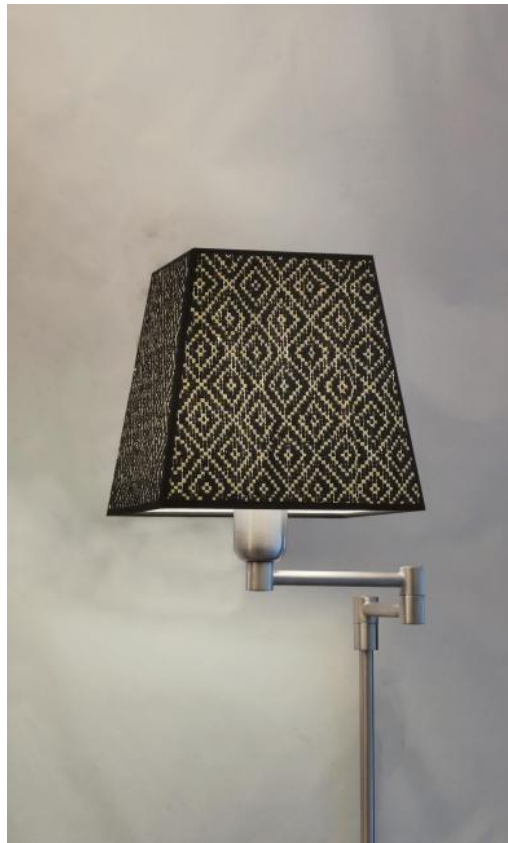

REKMARE #

REKMARE in gebürstet Nickel mit Lampenschirm in Palmier Losanges  
(Material Kategorie 5)

**REKMARE** ist eine Leseleuchte, die am Ende des Sofas aufgestellt wird und auf einem quadratischen Basis montiert ist. Sie ist hyperfunktional mit ihrem beweglichen, gelenkigen Arm und der verstellbaren Höhe. Mit seinem zeitgemäßen und zeitlosen Aussehen verleiht **REKMARE** Ihrem Zuhause einen **sehr dekorativen** Touch

Diese Leselampe wird traditionell von Handwerkern, die Experten in der Bearbeitung von Messing sind, handgefertigt und verfügt über bemerkenswerte Ausführungen

Für den quadratischen Lampenschirm, der das Licht der Glühbirne dämpft und gleichzeitig eine warme Atmosphäre schafft, bieten wir Ihnen eine große Auswahl an Stoffen, Materialien und Farben. Die Entscheidung für eine **REKMARE** ist eine Entscheidung für Effizienz und Originalität

#### GESAMTABMESSUNGEN

H104→158cm L21→45cm

**MASSIEF MESSING BASIS** : #21 x 2,5cm

#### TECHNISCHE DATEN

Eine E27 Fassung mit Ring

Doppelter 360° Gelenkarm. Höhenverstellbare Leseleuchte

Fußschalter am Kabel (Standard)

Fußdimmer am Kabel (Option)