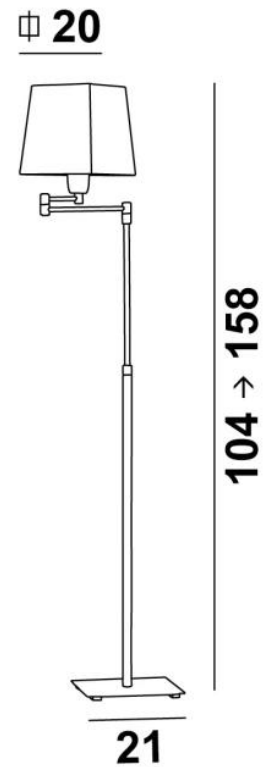

REKMARE #

REKMARE in gebürstet Nickel mit Lampenschirm in Palmier Losanges  
(Material Kategorie 5)

**REKMARE** ist eine Leseleuchte, die am Ende des Sofas aufgestellt wird und auf einem quadratischen Basis montiert ist. Sie ist hyperfunktional mit ihrem beweglichen, gelenkigen Arm und der verstellbaren Höhe. Mit seinem zeitgemäßen und zeitlosen Aussehen verleiht **REKMARE** Ihrem Zuhause einen **sehr dekorativen** Touch

#### GESAMTABMESSUNGEN

H104→158cm L21→45cm

**MASSIEF MESSING BASIS** : #21 x 2,5cm

#### TECHNISCHE DATEN

Eine E27 Fassung mit Ring

Doppelter 360° Gelenkarm. Höhenverstellbare Leseleuchte

Fußschalter am Kabel (Standard)

Fußdimmer am Kabel (Option)

#### LAMPENSCHIRM : ABMESSUNGEN & CODE

#14 - 20 - 20cm

Code: 1308 + Stoffcode

Wir schlagen mehr als 180 Stoffe/Materialien/Farben vor für Lampenschirme

LIGHTING COLLECTION