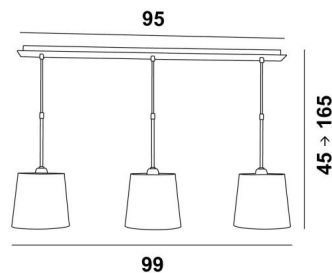

## ARSINOE o

ARSINOE in gebürstet Bronze mit Lampenschirme Coton Vert Prairie (Stoffe aus Kategorie 1)

**ARSINOE o** ist eine Pendelleuchte mit drei runden, konischen Lampenschirme. Diese Pendelleuchte besteht aus einer schönen und imposanten Deckenbasis, die aus einem Gehäuse und einer großen dekorativen Platte besteht. Drei Sätze von höhenverstellbaren Rohren, die es ermöglichen, Lampenschirme anzubringen. Mit einer wunderschönen Pendelleuchte wie der **ARSINOE** ist es viel mehr, als nur einen Lichtschalter umzulegen, sondern vor allem Farbe und eine warme Atmosphäre in Ihr Zuhause zu bringen. Wählen Sie aus unserem umfangreichen Sortiment sorgfältig den Stoff aus, das diese Leuchte und Ihr Zuhause perfekt schmücken wird. Diese Pendelleuchte lässt sich problemlos über einem rechteckigen Tisch

### GESAMTABMESSUNGEN

H45→165cm L99 x 20cm

**BASE :** Plate 95 x 7,5cm Box 91 x 6 x 2,2cm

### TECHNISCHE DATEN

Drei E27 Metall Fassungen mit Ring. Dimmbare Pendelleuchte  
Abstand zwischen den Fassungen : 39,5cm  
Höhenverstellbare Pendelleuchte beim Einbau  
Auf Anfrage : drei längere Pendelrohre  
Eine Befestigungsplatte zur fixieren der Box an der Decke ([PDF-Plan](#))

### LAMPENSCHIRM : ABMESSUNGEN & CODE

Ø16 - 20 - 19cm (x3)

Code: 4116 + Stoffcode

Wir schlagen mehr als 180 Stoffe/Materialen/Farben vor für Lampenschirme