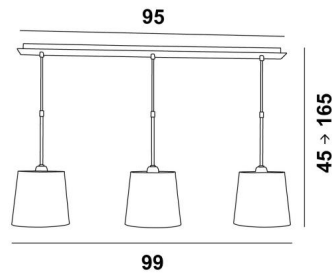

## ARSINOE o

ARSINOE in gebürstet Bronze mit Lampenschirme Coton Vert Prairie (Stoffe aus Kategorie 1)

**ARSINOE o** ist eine Pendelleuchte mit drei runden, konischen Lampenschirme. Diese Pendelleuchte besteht aus einer schönen und imposanten Deckenbasis, die aus einem Gehäuse und einer großen dekorativen Platte besteht. Drei Sätze von höhenverstellbaren Rohren, die es ermöglichen, Lampenschirme anzubringen. Mit einer wunderschönen Pendelleuchte wie der **ARSINOE** ist es viel mehr, als nur einen Lichtschalter umzulegen, sondern vor allem Farbe und eine warme Atmosphäre in Ihr Zuhause zu bringen. Wählen Sie aus unserem umfangreichen Sortiment sorgfältig den Stoff aus, das diese Leuchte und Ihr Zuhause perfekt schmücken wird. Diese Pendelleuchte lässt sich problemlos über einem rechteckigen Tisch

### GESAMTABMESSUNGEN

H45→165cm L99 x 20cm

**BASE :** Plate 95 x 7,5cm Box 91 x 6 x 2,2cm

### TECHNISCHE DATEN

Drei E27 Metall Fassungen mit Ring. Dimmbare Pendelleuchte  
Abstand zwischen den Fassungen : 39,5cm  
Höhenverstellbare Pendelleuchte beim Einbau  
Auf Anfrage : drei längere Pendelrohre  
Eine Befestigungsplatte zur fixieren der Box an der Decke ([PDF-Plan](#))

### LAMPENSCHIRM : ABMESSUNGEN & CODE

Ø16 - 20 - 19cm (x3)

Code: 4116 + Stoffcode

Wir schlagen mehr als 180 Stoffe/Materialen/Farben vor für Lampenschirme