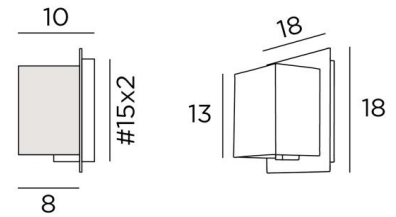

DEIR 1 #

DEIR 1 # in gebürstet Bronze mit Lampenschirm in Turda Blond (Stoffe aus Kategorie 3)

**DEIR 1 #** ist eine kleine Wandleuchte mit einem rechteckigen Lampenschirm

Ein originelles Design mit einem Lampenschirm, der durch ein Messingplatte hindurchzudringen scheint

#### GESAMTABMESSUNGEN

H18cm L18cm |→10cm

#### BASIS

Platte: #18cm Gehäuse: #15 x 2cm

#### LAMPENSCHIRM : ABMESSUNGEN & CODE

9x13x9 - 9x13x9 - 13cm

Code: 1534 + Stoffcode

Wir schlagen mehr als 180 Stoffe/Materialien/Farben vor für Lampenschirme

LIGHTING COLLECTION