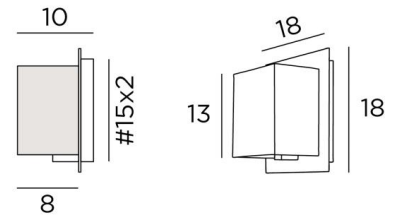

DEIR 1 #

DEIR 1 # in gebürstet Bronze mit Lampenschirm in Turda Blond (Stoffe aus Kategorie 3)

DEIR 1 # ist eine kleine Wandleuchte mit einem rechteckigen Lampenschirm

Ein originelles Design mit einem Lampenschirm, der durch ein Messingplatte hindurchzudringen scheint

DEIR 1 # wird mit einer LED-Glühbirne (G9) geliefert, die eine helle, warme und diskrete Atmosphäre schafft

Es kann auf beiden Seiten eines Spiegels oder Rahmens platziert werden. An anderen Orten verbreitet sie eine diskrete und gedämpfte Lichtstimmung

GESAMTABMESSUNGEN

H18cm L18cm |→10cm

BASIS

Platte: #18cm Gehäuse: #15 x 2cm

TECHNISCHE DATEN

Eine G9 Fassung

LED-Lampe wird mit der Leuchte geliefert:

Verbrauch: 4W Helligkeit: 470lm Farbtemperatur: 2700°K Anti-UV Dimmbar

29 - Gebürstet Bronze - 1533 029

33 - Gebürstet Nickel - 1533 033

LAMPENSCHIRM : ABMESSUNGEN & CODE

9x13x9 - 9x13x9 - 13cm

Code: 1534 + Stoffcode

Wir schlagen mehr als 180 Stoffe/Materialien/Farben vor für Lampenschirme