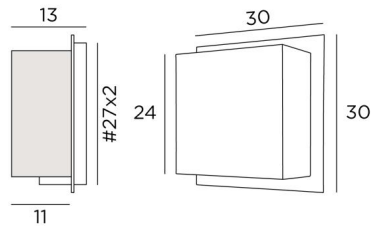

## DEIR 2 #

DEIR 2 in gebürstet Bronze mit Lampenschirm Jacinthe Naturelle (Material aus Kategorie 5)

**DEIR 2 #** ist eine große Wandleuchte mit einem rechteckigen Lampenschirm

Ein originelles Design mit einem Lampenschirm, der durch ein Messingplatte hindurchzudringen scheint

### GESAMTABMESSUNGEN

H30cm L30cm |→13cm

### BASIS

Platte : #30cm

Gehäuse : #27 x 2cm

### LAMPENSCHIRM : ABMESSUNGEN & CODE

11x24x11 - 11x24x11 - 24cm

Code: 1536 + Stoffcode

Wir schlagen mehr als 180 Stoffe/Materialien/Farben vor für Lampenschirme