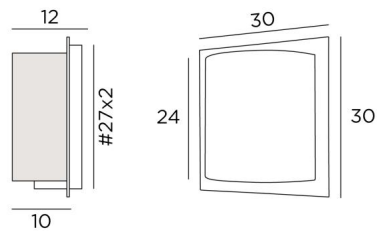

DEIR 2 o

DEIR 2 in gebürstet Bronze mit Lampenschirm Jacinthe Miel Noir (Material aus Kategorie 5)

DEIR 2 o ist eine große Wandleuchte mit einem runden Lampenschirm

Ein originelles Design mit einem Lampenschirm, der durch ein Messingplatte hindurchzudringen scheint

GESAMTABMESSUNGEN

H30cm L30cm |→12cm

BASIS

Platte : #30cm

Gehäuse : #27 x 2cm

TECHNISCHE DATEN

Eine E27 Fassung

Dimmbare Wandleuchte

Ø24x11 - 24x11 - 24cm

Code: 1535 + Stoffcode

Wir schlagen mehr als 180 Stoffe/Materialen/Farben vor für Lampenschirme