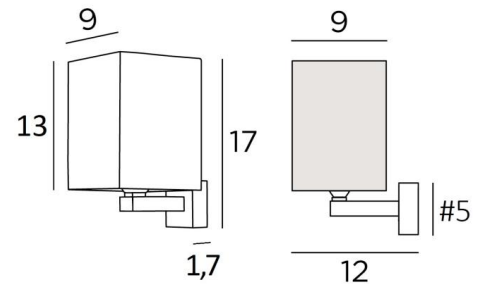

SPEOS

SPEOS in gebürstet Nickel mit Lampenschirm in Gabala Platinum (Stoffe aus Kategorie 3)

Kleine Wandleuchte mit quadratischem Lampenschirm

SPEOS schafft eine diskrete Lichtstimmung

Es kann auf beiden Seiten eines Spiegels oder Rahmens platziert werden

H17cm L9cm |→12cm

BASIS

#5 x 1,7cm

TECHNISCHE DATEN

Eine G9 Fassung

LED-Lampe wird mit der Leuchte geliefert :

Verbrauch : 4,5W

Helligkeit : 500lm

28 - Leicht Bronze - 1372 028

29 - Gebürstet Bronze - 1372 029

33 - Gebürstet Nickel - 1372 033

LAMPENSCHIRM : ABMESSUNGEN & CODE

#9 - 9 - 13cm

Code: 1372 + Stoffcode

Wir schlagen mehr als 180 Stoffe/Materialien/Farben vor für Lampenschirme