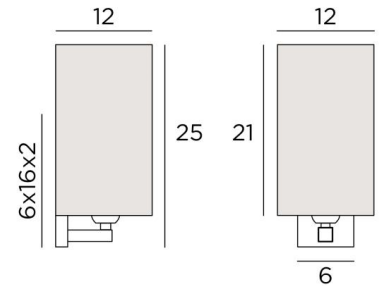

AMADA #

AMADA in gebürstet Bronze mit Lampenschirm in Raphia Nature (Kat.3)

AMADA # ist eine Wandleuchte mit einem eckige Lampenschirm (schirm) ausgestattet mit einer leistungsstarken Glühlampe kann es sehr effizient sein. Mit seinem schlanken Design und seiner geringen Tiefe passt er problemlos in ein Wohnzimmer, ein Schlafzimmer oder einen Korridor. Diese Wandleuchte lässt sich leicht in einem Raum platzieren und ist ein Muss in der **Lighting Collection**. Um eine warme Atmosphäre zu schaffen und eine schöne Helligkeit zu erhalten, empfehlen wir Ihnen, zwischen vielen Stoffen, Materialien und Farben zu wählen, um den Lampenschirm herzustellen. Diese raffinierte Wandleuchte aus Messing ist in einer Reihe von bemerkenswerten Ausführungen erhältlich. Auch mit einem quadratischen Lampenschirm erhältlich, siehe [AMADA o](#)

GESAMTABMESSUNGEN

H25cm L12cm |→12cm

BASE : 6 x 16 x 2cm

TECHNISCHE DATEN

Eine E27 Fassung

Dimmbare Wandleuchte

Eine Fixierungsplatte zur Befestigen der Box an der Wand ([PDF-Plan](#))

VERFÜGBARE METALL-OBERFLÄCHEN UND CODES

28 - Leicht Bronze - 1519 028

29 - Gebürstet Bronze - 1519 029

33 - Gebürstet Nickel - 1519 033

LAMPENSCHIRM : ABMESSUNGEN & CODE

12x12x12 - 12x12x12 - 21cm

Code: 1520 + Stoffcode

Wir schlagen mehr als 180 Stoffe/Materialien/Farben vor für Lampenschirme