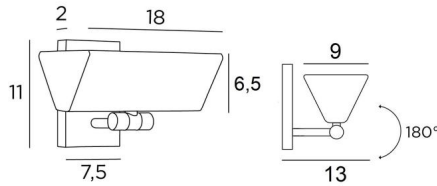

C 17

C 17 in gebürstet Bronze. Metalloberfläche Code: 29

**C 17** ist eine schöne Wandleuchte mit traditionellen und eleganten Formen

Diese Wandleuchte mit indirekter Beleuchtung und einer um 180° drehbaren Reflektor ist mit einer leistungsstarken, warmen und großzügigen LED-Glühlampe (R7s) ausgestattet, die beim Lieferung der Leuchte enthalten ist

#### GESAMTABMESSUNGEN

H11cm L18cm |→13cm

**BASE** : 7,5 x 11 x 2cm

#### TECHNISCHE DATEN

R7s Fassungen

LED-Lampe wird mit der Leuchte geliefert :

Verbrauch 15W Helligkeit 2000lm Farbtemperatur 2700°K

Kein Konverter

Dimmbare Wandleuchte

Der Reflektor kann um 180° gedreht werden

Abmessungen Reflektor : L18 x 9cm H6,5cm

Eine Befestigungsplatte zur fixieren der Box an der Wand ([PDF-Plan](#))