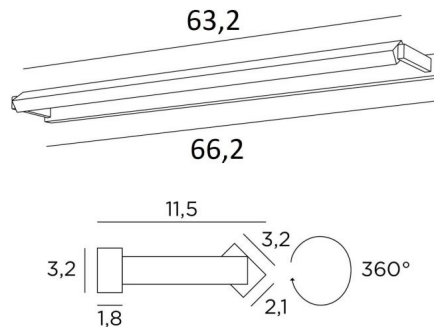

ERATO 65

ERATO 65 in gebürstet Bronze. Metalloberfläche Code: 29

Beleuchtung, die oben in einem Bibliothek angebracht werden kann. Sie kann auch als Wandleuchte für Gemälde dienen. **ERATO 65**, Länge über alles: 66,2cm

Im Reflektor ist ein LED-Strip integriert. Mit warmem, kräftigem und großzügigem Licht beleuchtet es gleichmäßig und kontinuierlich über die gesamte Länge der Leuchte

Diese Leuchte wird von erfahrenen Handwerkern aus massivem Messing gefertigt und die angebotenen Ausführungen sind mehr als bemerkenswert. Diese Leuchte wird in zwei weiteren Längen angeboten

GESAMTABMESSUNGEN

H3,2cm L66,2cm |→11,5cm

BASIS

66,2 x 3,2 x 1,8cm

TECHNISCHE DATEN

Im Reflektor integriertes LED-Strip:

Verbrauch 8,4W Helligkeit 900lm Farbtemperatur 2700°K

Kein Konverter, dieses LED-Strip funktioniert direkt mit 230V

Dimmbar mit TRIAC

Der Reflektor ist um 360° schwenkbar

Abmessungen Reflektor: L63,2 x 3,2cm H2,1cm

Eine Befestigungsplatte zur fixieren der Box an der Wand ([PDF-Plan](#))

VERFÜGBARE METALL-OBERFLÄCHEN UND CODES