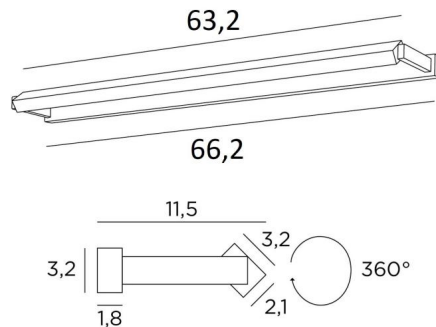

ERATO 65

ERATO 65 in gebürstet Bronze. Metalloberfläche Code: 29

Beleuchtung, die oben in einem Bibliothek angebracht werden kann. Sie kann auch als Wandleuchte für Gemälde dienen. **ERATO 65**, Länge über alles: 66,2cm

Im Reflektor ist ein LED-Strip integriert. Mit warmem, kräftigem und großzügigem Licht beleuchtet es gleichmäßig und kontinuierlich über die gesamte Länge der Leuchte

Diese Leuchte wird von erfahrenen Handwerkern aus massivem Messing gefertigt und die angebotenen Ausführungen sind mehr als bemerkenswert. Diese Leuchte wird in zwei weiteren Längen angeboten

GESAMTABMESSUNGEN

H3,2cm L66,2cm |→11,5cm

BASIS

66,2 x 3,2 x 1,8cm

TECHNISCHE DATEN

Im Reflektor integriertes LED-Strip:

Verbrauch 8,4W Helligkeit 900lm Farbtemperatur 2700°K

Kein Konverter, dieses LED-Strip funktioniert direkt mit 230V

Dimmbar mit TRIAC

Der Reflektor ist um 360° schwenkbar

Abmessungen Reflektor: L63,2 x 3,2cm H2,1cm

Eine Befestigungsplatte zur fixieren der Box an der Wand ([PDF-Plan](#))

VERFÜGBARE METALL-OBERFLÄCHEN UND CODES