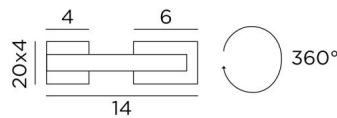

THOUERIS

THOUERIS ist eine wunderschöne Wandleuchte mit rechteckigen Formen, die Ihrem Zuhause ein schönes, zeitgenössisches Design verleihen. Diese Wandleuchte mit indirekter Beleuchtung und einer um 360° drehbaren Kuppel ist mit einer leistungsstarken, warmen und großzügigen LED-Glühbirne (R7s) ausgestattet, die bei der Lieferung der Leuchte enthalten ist. Sie kann sehr gut nach oben und unten leuchten und ist über einen einfachen externen Dimmer dimmbar

GESAMTABMESSUNGEN

H4cm L23cm |→14cm

BASE : 20 x 4 x 4cm

TECHNISCHE DATEN

R7s Fassungen

LED-Lampe wird mit der Leuchte geliefert :

Verbrauch 15W Helligkeit 2000lm Farbtemperatur 2700°K

Kein Konverter. Dimmbare Wandleuchte

Der Reflektor kann um 360° gedreht werden

Abmessungen Reflektor : L20 x 6cm H4cm

Eine Befestigungsplatte zur Fixierung der Box an der Wand ([PDF-Plan](#))

VERFÜGBARE METALL-OBERFLÄCHEN UND CODES

01 - Weiss strukturiert - 1784 001

29 - Gebürstet Bronze - 1784 029

33 - Gebürstet Nickel - 1784 033