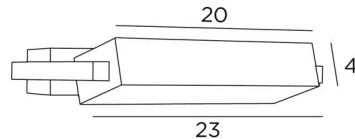

THOUERIS

THOUERIS in gebürstet Bronze. Metalloberfläche Code: 29

THOUERIS ist eine wunderschöne Wandleuchte mit rechteckigen Formen, die Ihrem Zuhause ein schönes, zeitgenössisches Design verleihen. Diese Wandleuchte mit indirekter Beleuchtung und einer um 360° drehbaren Kuppel ist mit einer leistungsstarken, warmen und großzügigen LED-Glühbirne (R7s) ausgestattet, die bei der Lieferung der Leuchte enthalten ist. Sie kann sehr gut nach oben und unten leuchten und ist über einen einfachen externen Dimmer dimmbar

GESAMTABMESSUNGEN

H4cm L23cm |→14cm

BASE : 20 x 4 x 4cm

TECHNISCHE DATEN

R7s Fassungen

LED-Lampe wird mit der Leuchte geliefert :

Verbrauch 15W Helligkeit 2000lm Farbtemperatur 2700°K

Kein Konverter. Dimmbare Wandleuchte

Der Reflektor kann um 360° gedreht werden

Abmessungen Reflektor : L20 x 6cm H4cm

Eine Befestigungsplatte zur Fixierung der Box an der Wand ([PDF-Plan](#))

VERFÜGBARE METALL-OBERFLÄCHEN UND CODES

 01 - Weiss strukturiert - 1784 001