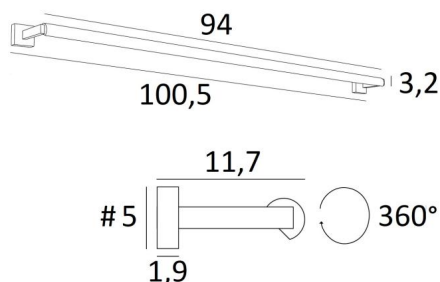

CREMONE 95

CREMONE 95 in gebürstet Bronze. Metalloberfläche Code: 29

CREMONE 95, Länge über alles: 100,5cm

Wandleuchte für Gemälde oder zum Aufstellen im oberen Bereich eines Bibliothek

Im Reflektor ist ein LED-Strip integriert. Mit warmem, kräftigem und großzügigem Licht beleuchtet es gleichmäßig und kontinuierlich über die gesamte Länge der Leuchte

Diese Leuchte wird von erfahrenen Handwerkern aus massivem Messing gefertigt und die angebotenen Ausführungen sind mehr als bemerkenswert. Diese Leuchte wird in zwei weiteren Längen angeboten

GESAMTABMESSUNGEN

H5cm L100,5cm |→11,7cm

BASIS

#5 x 1,9cm (x2)

TECHNISCHE DATEN

LED-Strip in den Reflektor integriert:

Verbrauch 12,6W Helligkeit 1350lm Farbtemperatur 2700°K

Kein Konverter, dieses LED-Strip arbeitet direkt mit 230V

Variationsmöglichkeit mit TRIAC-Dimmung

Der Reflektor ist um 360° schwenkbar

Abmessungen Reflektor: L94cm Ø3,2cm H2,5cm

Das Netzkabel ist in einem der beiden Basen untergebracht

Zwei Montageplatten zur fixieren der Basen an der Wand ([PDF-Plan](#))