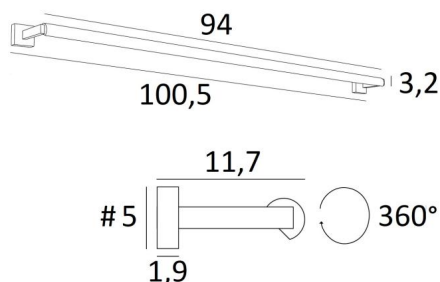

### CREMONE 95, Länge über alles: 100,5cm

Wandleuchte für Gemälde oder zum Aufstellen im oberen Bereich eines Bibliothek

Im Reflektor ist ein LED-Strip integriert. Mit warmem, kräftigem und großzügigem Licht beleuchtet es gleichmäßig und kontinuierlich über die gesamte Länge der Leuchte

### GESAMTABMESSUNGEN

H5cm L100,5cm |→11,7cm

### BASIS

#5 x 1,9cm (x2)

Der Reflektor ist um 360° schwenkbar

Abmessungen Reflektor: L94cm Ø3,2cm H2,5cm

Das Netzkabel ist in einem der beiden Basen untergebracht

Zwei Montageplatten zur fixieren der Basen an der Wand ([PDF-Plan](#))