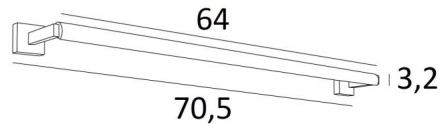

CREMONE 65

CREMONE 65 in gebürstet Bronze. Metalloberfläche Code: 29

CREMONE 65, Länge über alles: 70,5cm

Wandleuchte für Gemälde oder zum Aufstellen im oberen Bereich eines Bibliothek

Im Reflektor ist ein LED-Strip integriert. Mit warmem, kräftigem und großzügigem Licht beleuchtet es gleichmäßig und kontinuierlich über die gesamte Länge der Leuchte

Diese Leuchte wird von erfahrenen Handwerkern aus massivem Messing gefertigt und die angebotenen Ausführungen sind mehr als bemerkenswert. Diese Leuchte wird in zwei weiteren Längen angeboten

GESAMTABMESSUNGEN

H5cm L70,5cm |→11,7cm

BASIS

#5 x 1,9cm (x2)

TECHNISCHE DATEN

LED-Strip in den Reflektor integriert:

Verbrauch 8,4W Helligkeit 900lm Farbtemperatur 2700°K

Kein Konverter, dieses LED-Strip arbeitet direkt mit 230V

Variationsmöglichkeit mit TRIAC-Dimmung

Der Reflektor ist um 360° schwenkbar

Abmessungen Reflektor: L64cm Ø3,2cm H2,5cm

Das Netzkabel ist in einem der beiden Basen untergebracht

Zwei Montageplatten zur fixieren der Basen an der Wand ([PDF-Plan](#))