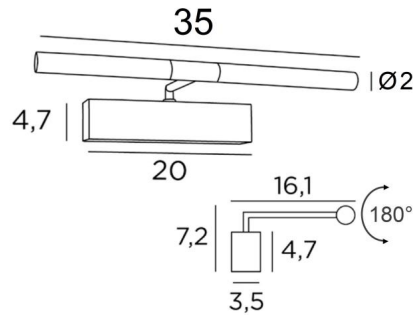

## MEIDOU M 35

MEIDOU M 35 in Messing (poliert und gebürstet). Metalloberfläche Code: 20

Wandleuchte für Gemälde mit einer Länge von 35cm. Ganz einfach und robust, hat sie alle Qualitäten, um Ihr Gemälde ins rechte Licht zu erhöhen: zuverlässig, schlicht, unauffällig und effizient  
LED-Strips mit warmem, kraftvollem und großzügigem Licht, gleichmäßig und kontinuierlich über die gesamte Länge der Leuchte. Die beiden Reflektoren sind um 180° drehbar und ermöglichen es, das Licht besser auf das Gemälde zu lenken

### GESAMTABMESSUNGEN

H7,2cm L35cm |→16,1cm

### BASIS

20 x 4,7 x 3,5cm

Abmessungen Reflektor: Ø2cm L15,5cm (x2)

Eine Befestigungsplatte zur fixieren der Box an der Wand ([PDF-Plan](#))