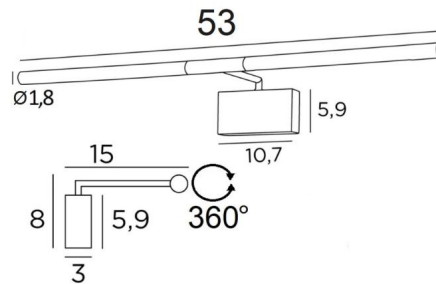

MEROE 53

MEROE 53 in gebürstet Nickel. Metalloberfläche Code: 33

Wandleuchte für Gemälde mit einer Länge von 53cm

Schlichte, unauffällige, aber effiziente Wandleuchte für Gemälde

Diese Wandleuchte ist mit zwei leistungsstarken, UV-beständigen und Warmlicht LED-Lampen ausgestattet, die im Lieferumfang enthalten sind

Diese Leuchte ist aus massivem Messing gefertigt und die angebotenen Ausführungen sind sehr hochwertig. Diese Wandleuchte für Gemälde ist in zwei weiteren Längen erhältlich

GESAMTABMESSUNGEN

H8cm L53cm |→15cm

BASIS

10,7 x 5,9 x 3cm

TECHNISCHE DATEN

Zwei G4 Fassungen

Diese Leuchte wird mit zwei LED-Lampen geliefert:

Verbrauch 2x2,5W Helligkeit 2x320lm Farbtemperatur 2700°K

Anti-UV und nicht dimmbare Glühbirne

Transformator: 12-230V 50-60Hz 3-60W

Beide Reflektoren können um 360° gedreht werden

Abmessungen Reflektor: Ø1,8cm L25cm (x2)

Eine Befestigungsplatte zur fixieren der Box an der Wand ([PDF-Plan](#))

VERFÜGBARE METALL-OBERFLÄCHEN UND CODES

25 - Gebürstet Messing - 1865 025