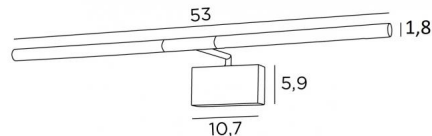

MEROE 53

MEROE 53 in gebürstet Nickel

Einfache, dezente und effektiv Wandleuchte für Gemälde. Die beiden Reflektoren können um 360° gedreht werden. Lieferung mit zwei Warmlicht-LED-Lampen. Dieses Modell ist in 3 Größen Erhältlich

GESAMTABMESSUNGEN

H8cm L53cm |→15cm

BASIS

10,7 x 5,9 x 3cm

TECHNISCHE DATEN

Zwei G4 Fassungen

Transformator 12-230V 50-60Hz 3-60W

Diese Leuchte wird mit zwei LED-Lampen geliefert :

Verbrauch : 2x 2,5W

Helligkeit : 2x 320lm

Farbtemperatur : 2700°K

anti UV und nicht dimmbar

Beide Reflektoren können um 360° gedreht werden

Eine Befestigungsplatte zur fixieren der Box an der Wand ([PDF-Plan](#))