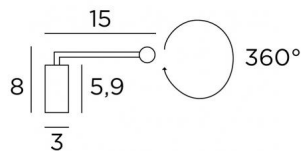

MEROE 53

MEROE 53 in gebürstet Nickel

Einfache, dezente und effektiv Wandleuchte für Gemälde. Die beiden Reflektoren können um 360° gedreht werden. Lieferung mit zwei Warmlicht-LED-Lampen. Dieses Modell ist in 3 Größen Erhältlich

GESAMTABMESSUNGEN

H8cm L53cm |→15cm

BASIS

10,7 x 5,9 x 3cm

TECHNISCHE DATEN

Zwei G4 Fassungen

Transformator 12-230V 50-60Hz 3-60W

Diese Leuchte wird mit zwei LED-Lampen geliefert :

Verbrauch : 2x 2,5W

Helligkeit : 2x 320lm

Farbtemperatur : 2700°K

anti UV und nicht dimmbar

Beide Reflektoren können um 360° gedreht werden

Eine Befestigungsplatte zur fixieren der Box an der Wand ([PDF-Plan](#))