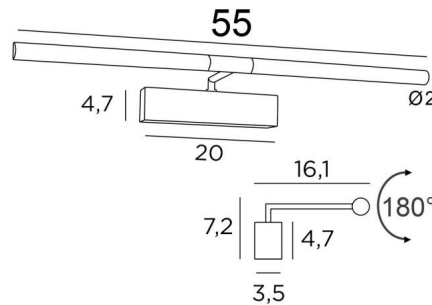

MEIDOUM 55

MEIDOUM 55 in gebürstet Bronze. Metalloberfläche Code: 29

Wandleuchte für Gemälde mit einer Länge von 55cm

Ganz einfach und robust, hat sie alle Qualitäten, um Ihr Gemälde ins rechte Licht zu erhellen: zuverlässig, schlicht, unauffällig und effizient

LED-Strips mit warmem, kraftvollem und großzügigem Licht, gleichmäßig und kontinuierlich über die gesamte Länge der Leuchte. Die beiden Reflektoren sind um 180° drehbar und ermöglichen es, das Licht besser auf das Gemälde zu lenken

GESAMTABMESSUNGEN

H7,2cm L55cm |→16,1cm

BASIS

20 x 4,7 x 3,5cm

TECHNISCHE DATEN

LED-Strips integriert:

Verbrauch 7,6W Helligkeit 648lm Farbtemperatur 2700°K

Konverter: 24–240V 18W 0,3A nicht dimmbar

Dimmung mit TRIAC (TRIAC-Konverter in Option)

Die Reflektoren sind um 180° verstellbar

Abmessungen Reflektor: Ø2cm L25,5cm (x2)

Eine Befestigungsplatte zur fixieren der Box an der Wand ([PDF-Plan](#))

VERFÜGBARE METALL-OBERFLÄCHEN UND CODES