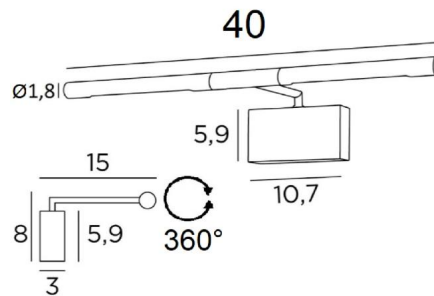

## MEROE 40

MEROE 40 in gebürstet Bronze. Metalloberfläche Code: 29

Schlichte, unauffällige, aber effiziente Wandleuchte für Gemälde. Wandleuchte für Gemälde mit einer Länge von 40cm

Diese Wandleuchte ist mit zwei leistungsstarken, UV-beständigen und Warmlicht LED-Lampen ausgestattet, die im Lieferumfang enthalten sind

### GESAMTABMESSUNGEN

H8cm L40cm |→15cm

### BASIS

10,7 x 5,9 x 3cm

Beide Reflektoren können um 360° gedreht werden

Abmessungen Reflektor: Ø1,8cm L17,5cm (x2)

Eine Befestigungsplatte zur fixieren der Box an der Wand ([PDF-Plan](#))