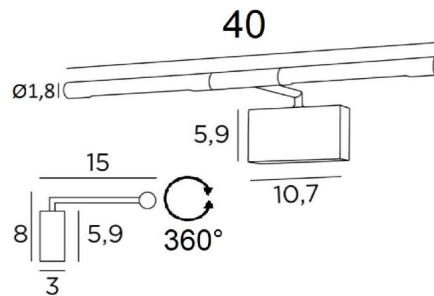

MEROE 40

MEROE 40 in gebürstet Bronze. Metalloberfläche Code: 29

Schlichte, unauffällige, aber effiziente Wandleuchte für Gemälde. Wandleuchte für Gemälde mit einer Länge von 40cm

Diese Wandleuchte ist mit zwei leistungsstarken, UV-beständigen und Warmlicht LED-Lampen ausgestattet, die im Lieferumfang enthalten sind

Diese Leuchte ist aus massivem Messing gefertigt und die angebotenen Ausführungen sind sehr hochwertig. Diese Wandleuchte für Gemälde ist in zwei weiteren Längen erhältlich

GESAMTABMESSUNGEN

H8cm L40cm |→15cm

BASIS

10,7 x 5,9 x 3cm

TECHNISCHE DATEN

Zwei G4 Fassungen

Diese Leuchte wird mit zwei LED-Lampen geliefert:

Verbrauch 2x2,5W Helligkeit 2x320lm Farbtemperatur 2700°K

Anti-UV und nicht dimmbare Glühbirne

Transformator: 12-230V 50-60Hz 3-60W

Beide Reflektoren können um 360° gedreht werden

Abmessungen Reflektor: Ø1,8cm L17,5cm (x2)

Eine Befestigungsplatte zur fixieren der Box an der Wand ([PDF-Plan](#))

VERFÜGBARE METALL-OBERFLÄCHEN UND CODES