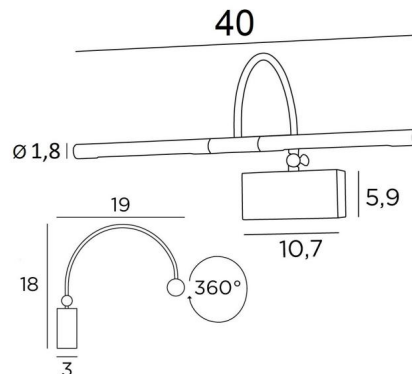

PACHED 40

PACHED 40 in gebürstet Bronze. Metalloberfläche Code: 29

Wandleuchte für Gemälde mit einer Länge von 40cm

Diese Wandleuchte wird von zwei warmen, leistungsstarken und UV-beständigen LED-Lampen betrieben. Sie sind im Lieferumfang der Leuchte enthalten. Der Schwanenhals kann gekippt werden, um die Lichtstrahlen näher an das Bild heranzuführen oder weiter von ihm weg

Diese Leuchte ist aus massivem Messing gefertigt und die angebotenen Ausführungen sind von sehr hoher Qualität. Diese Wandleuchte für Gemälde ist in drei Größen erhältlich

GESAMTABMESSUNGEN

H18cm L40cm |→19cm

BASIS

10,7 x 5,9 x 3cm

TECHNISCHE DATEN

Zwei G4 Fassungen

Diese Leuchte wird mit zwei LED-Lampen geliefert: Verbrauch 2x2,5W Helligkeit 2x320lm

Farbtemperatur 2700°K Anti-UV und nicht dimmbare

Transformator: 12-230V 50-60Hz 3-60W

Beide Reflektoren können um 360° gedreht werden

Abmessungen Reflektor: Ø1,8cm L17,5cm (x2)

Der Schwanenhals kann mit einem kleinen Schlüssel um 90° gekippt werden

Eine Befestigungsplatte zur fixieren der Box an der Wand ([PDF-Plan](#))