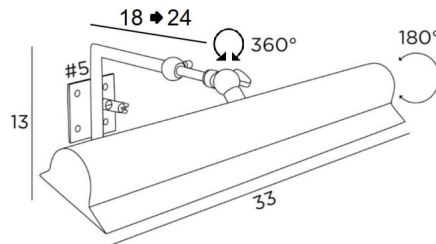

ET 33

ET 33 in gebürstet Bronze. Metalloberfläche Code: 29

Länge über alles: 33cm

Klassische Wandleuchte für Gemälde

Eignet sich hervorragend für alte, breite und geformte Gemälde oder Rahmen

Eine Satz von einstellbaren Röhren ermöglicht es, den Reflektor in der Tiefe zu verstellen. Ein Rotule richtet den Reflektor um 180° aus

Diese Wandleuchte für Gemälde ist in einer längeren Größe erhältlich

Auf Anfrage ist es möglich, den Reflektor in einer anderen Größe zu erhalten

#### GESAMTABMESSUNGEN

H13cm L33cm |→18→24cm

#### TECHNISCHE DATEN

Ein E14 Fassung

Kein Transformator

Dimmbare Wandleuchte

Der Reflektor ist über 180° verstellbar

Der Reflektor ist in der Tiefe verstellbar

Abmessungen Reflektor: 33 x 6,5cm H3,3cm

Diese Leuchte wird direkt auf der Gemälde oder an der Wand montiert