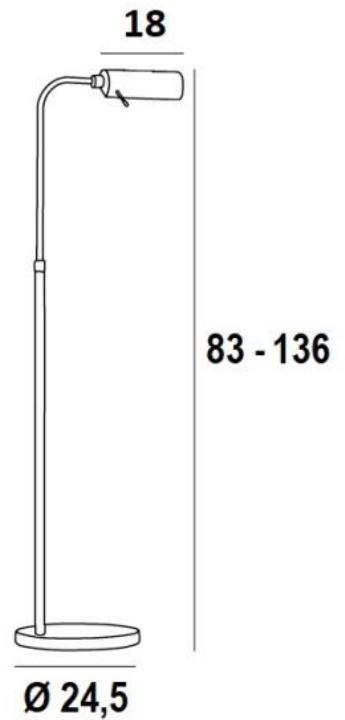

## MEDINEH

MEDINEH in gebürstet Bronze

**MEDINEH** ist eine Leseleuchte, die am Ende des Sofas angebracht wird. Sehr effizient und hochfunktional: schwenkbare Reflektor, verstellbare Höhe, Gelenkarm und Fußdimmer. Montiert auf einem schweren Sockel für außergewöhnliche Stabilität. Wird mit einer leistungsstarken Glühbirne in warmer Farbe geliefert. Mit ihrer E27-Fassung ist die LED-Glühbirne leicht zu wechseln. Klassisch, aber überarbeitet, um ihr einen schönen zeitgenössischen Look zu verleihen, wird diese Leselampe mit ihrer originellen Reflektor Ihrem Zuhause einen **sehr dekorativen** Touch verleihen. Diese Leselampe wird in traditioneller Handarbeit hergestellt und hat bemerkenswertes Ausführungen. Die Wahl eines **MEDINEH** ist die Wahl des Besten

### GESAMTABMESSUNGEN

H83→136cm L35cm

**BASE** : Ø24,5 x 2,5cm

### TECHNISCHE DATEN

Eine Metall E27 Fassung. Höhenverstellbare Leseleuchte

LED-Lampe wird mit der Leuchte geliefert :

Verbrauch 8W Helligkeit 900lm Farbtemperatur 2700°K und dimmbar

Der Reflektor ist um 360° schwenkbar. Abmessungen Reflektor : L18cm Ø6cm H4,5cm

0,5 m

KILO  
6.30