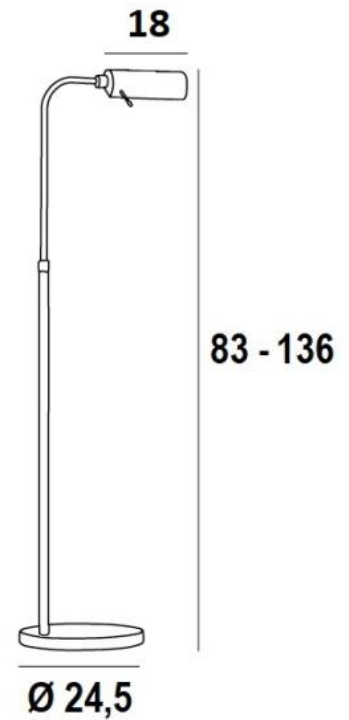

MEDINEH

MEDINEH in gebürstet Bronze

MEDINEH ist eine Leseleuchte, die am Ende des Sofas angebracht wird. Sehr effizient und hochfunktional: schwenkbare Reflektor, verstellbare Höhe, Gelenkarm und Fußdimmer. Montiert auf einem schweren Sockel für außergewöhnliche Stabilität. Wird mit einer leistungsstarken Glühbirne in warmer Farbe geliefert. Mit ihrer E27-Fassung ist die LED-Glühbirne leicht zu wechseln. Klassisch, aber überarbeitet, um ihr einen schönen zeitgenössischen Look zu verleihen, wird diese Leselampe mit ihrer originellen Reflektor Ihrem Zuhause einen **sehr dekorativen** Touch verleihen. Diese Leselampe wird in traditioneller Handarbeit hergestellt und hat bemerkenswertes Ausführungen. Die Wahl eines **MEDINEH** ist die Wahl des Besten

GESAMTABMESSUNGEN

H83→136cm L35cm

BASE : Ø24,5 x 2,5cm

TECHNISCHE DATEN

Eine Metall E27 Fassung. Höhenverstellbare Leseleuchte

LED-Lampe wird mit der Leuchte geliefert :

Verbrauch 8W Helligkeit 900lm Farbtemperatur 2700°K und dimmbar

Der Reflektor ist um 360° schwenkbar. Abmessungen Reflektor : L18cm Ø6cm H4,5cm

Ein Fußdimmer am Kabel

Obligatorische Verwendung einer LED-Lampe (Sicherheit)

VERFÜGBARE METALL-OBERFLÄCHEN UND CODES

28 - Leicht Bronze - 3653 028

29 - Gebürstet Bronze - 3653 029

33 - Gebürstet Nickel - 3653 033