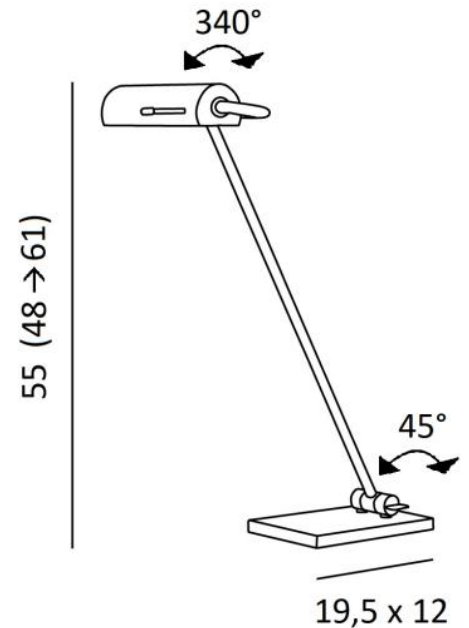

## POUNT

POUNT in gebürstet Bronze. Metalloberfläche Code: 29

Bemerkenswerte Schreibtischleuchte mit beweglichem Arm und verstellbarer Reflektor. Die Höhe ist perfekt für einen Computer geeignet

**POUNT** ist komplett aus massivem Messing gefertigt, was ihn robust und attraktiv auf einem Schreibtisch macht. Die Leuchte ist mit einer leistungsstarken LED-Lampe ausgestattet, die im Lieferumfang enthalten ist, und kann über einen am Kabel angebrachten Dimmschalter gedimmt werden. Die Herstellung und Ausführung durch erfahrene Handwerker sind bemerkenswert.

### GESAMTABMESSUNGEN

H55 (48→61)cm L48 x 20cm

### BASIS

Basis aus massivem Messing : 12 x 19,5 x 1,5cm

Abmessungen Reflektor : L18cm Ø6cm H4,5cm

Der Arm ist um 45° schwenkbar nach vorne

Ein Dimmer am Stromkabel

Obligatorische Verwendung einer LED-Lampe (Sicherheit)