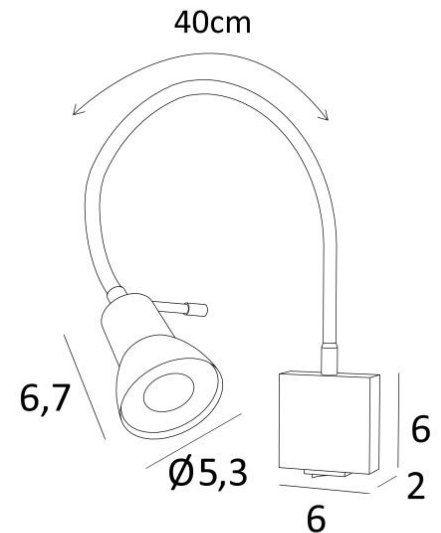

VEGA

VEGA in gebürstet Bronze. Metalloberfläche Code: 29

**VEGA** ist eine kleine, praktische Leselampe mit Flex und gelenkigem Spot

Die Glühbirne ist völlig unsichtbar im Spot verborgen

Die klassische Leselampe kann neben einem Bett, auf den Pfosten eines Bücherregals oder über einem Foto oder Gemälde platziert werden

Der Spot ist für eine GU10-Glühbirne vorgesehen, die ohne Transformator funktioniert und sich mit einem externen Dimmer leicht dimmen lässt

An der Unterseite des Wandgehäuses ist ein Kippschalter angebracht

#### GESAMTABMESSUNGEN

L6cm |→43cm

#### TECHNISCHE DATEN

Eine GU10 Fassung

Kein Transformator

Das Spot kann in alle Richtungen gerichtet werden

Abmessungen Spot : Ø2,8→5,3cm L6,7cm

Dimmbare Wandleuchte

Flex 40cm

Ein Kippschalter unter der Basis