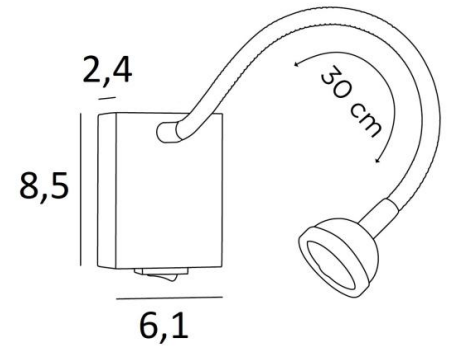

## ALTAIR

ALTAIR in gebürstet Bronze. Metalloberfläche Code: 29

**ALTAIR** ist eine kleine Leselampe mit flexiblem Schlauch und gelenkigem Spot, die neben dem Bett aufgestellt wird und es ermöglicht, zu lesen, ohne den Partner zu stören  
Minimalistisch, aber effektiv: In den Spot ist eine LED-Lampe integriert, die ein warmes, konzentriertes Licht ausstrahlt  
Praktischerweise befindet sich ein Kippschalter an der Unterseite des Wandgehäuses

### GESAMTABMESSUNGEN

H8,5cm L6,1cm |→36cm

### BASIS

6,1 x 8,5 x 2,4cm

Abmessungen Spot : Ø4cm H2,4cm

Ein Kippschalter unter der Basis

Eine Befestigungsplatte zur fixieren der Box an der Wand ([PDF-Plan](#))