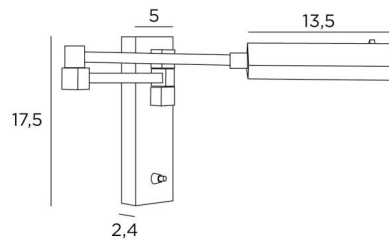

## VESTA +SW

VESTA +SW in leicht Bronze. Metalloberfläche Code: 28

**VESTA +SW** ist eine Wandleuchte mit zeitgenössischem Design und quadratischen und rechteckigen Formen. Sie lässt sich leicht in eine moderne oder klassische Einrichtung integrieren. Es gibt ein Modell, das auf der linken Seite des Bettes platziert wird, und eines, das auf der rechten Seite platziert wird, und zwar um die an der Kuppel befestigte Spange leichter zu greifen. Die verstellbare Kuppel ist mit einer Power-LED ausgestattet, die bei minimalem Energieverbrauch für ein erstaunliches Ergebnis sorgt. Warmes und großzügiges Licht. Eine Leselampe und eine Schreibtischlampe sind mit dieser Wandleuchte verbunden und dieses Modell gibt es ohne Schalter.

### GESAMTABMESSUNGEN

H17,5cm L5cm |→48cm

**BASE** : 5 x 17,5 x 2,4cm

### TECHNISCHE DATEN

LED-Strip in der Reflektor integrierte

Verbrauch 3,6W Helligkeit 350lm Farbtemperatur 2700°K

Konverter : 24-240V 50-60Hz 500mA

Nicht dimmbare Wandleuchte

Der Reflektor kann um 360° gedreht werden

Abmessungen Reflektor : L13,5 x 3,2cm H2cm

Doppelter Arm, um 180° schwenkbar

Ein Hebelschalter auf der Box

Eine Befestigungsplatte zur fixieren der Box an der Wand ([PDF-Plan](#))