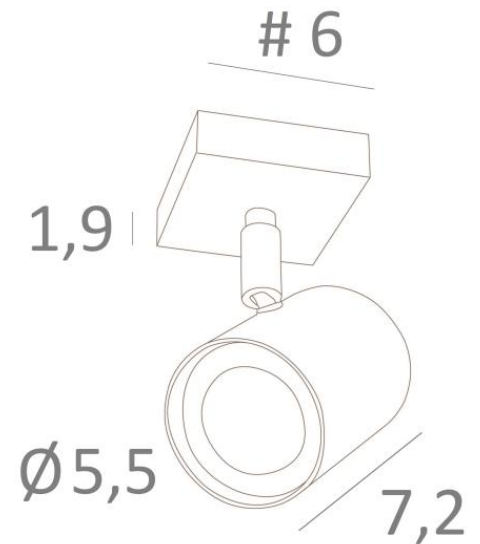

MAGELLAN 1

MAGELLAN 1 in leicht Bronze. Metalloberfläche Code: 28

MAGELLAN 1 ist ein Spot, der auf einer kleinen quadratischen Basis platziert ist

Diese Deckenleuchte ist unauffällig und einfach zu installieren. Sie ist ein Muss, wenn Sie Ihrem Zuhause mehr Helligkeit verleihen möchten. Um seine Effizienz zu steigern, gibt es auf dem Markt GU10-Lampen mit sehr hoher Leistung und Dimmbarkeit

Die Originalität des Spots **MAGELLAN** liegt in seinem schlichten und sehr aktuellen Design: er ist zylindrisch und umschließt die Fassung mit der Glühbirne vollständig. Dieser Spot wird in einer attraktiven Palette von sechs Modellen angeboten, mit einem bis vier Spots, die auf runden, quadratischen oder rechteckigen Basen verteilt sind

GESAMTABMESSUNGEN

#6cm H9,5→11cm

BASIS

#6 x 1,9cm

TECHNISCHE DATEN

Ein Spot montiert auf ein Kugelgelenk in alle Richtungen schwenkbar. Eine GU10 Fassung

Abmessungen Spot : Ø5,5cm L7,2cm

Kein Transformator, dieser Spot funktioniert direkt mit 230V