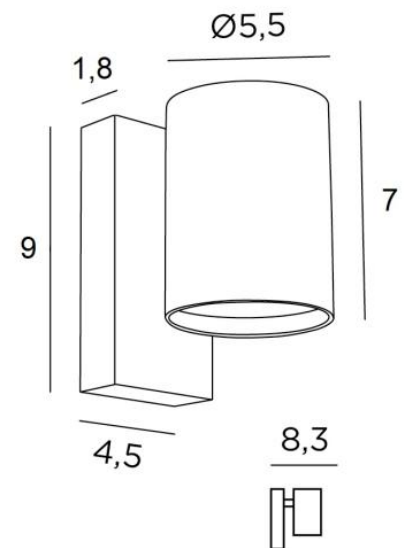

## MERAK 1

MERAK 1 in gebürstet Bronze

**MERAK 1** ist eine klassische Wandleuchte mit einem einzigen Lichtstrahl

Sie wird Ihrer Inneneinrichtung einen schönen, hellen Touch verleihen

Die Wandleuchte funktioniert ohne Transformator und ist über einen externen Dimmer dimmbar

### GESAMTABMESSUNGEN

H9cm L5,5cm |→8,3cm

### BASIS

4,5 x 9 x 1,8cm

### TECHNISCHE DATEN

Eine GU10 Fassung

Kein Transformator

Dimmbare Wandleuchte

Eine Fixierungsplatte zur Befestigen der Box an der Wand ([PDF-Plan](#))