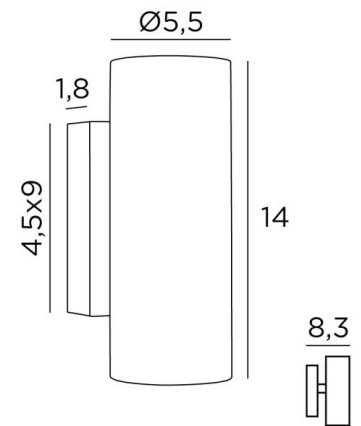

## MERAK 2

MERAK 2 in gebürstet Bronze. Metalloberfläche Code: 29

**MERAK 2** ist eine traditionelle Wandleuchte mit zwei Lichtkegeln, mit der Sie schöne Lichtstimmungen an Ihren Wänden erzeugen können

Die Wandleuchte funktioniert ohne Transformator und ist über einen externen Dimmer dimmbar

### GESAMTABMESSUNGEN

H14cm L5,5cm |→8,3cm

### BASIS

4,5 x 9 x 1,8cm

### TECHNISCHE DATEN

Zwei GU10 Fassungen

Kein Transformator

Dimmbare Wandleuchte

Eine Fixierungsplatte zur Befestigen der Box an der Wand ([PDF-Plan](#))