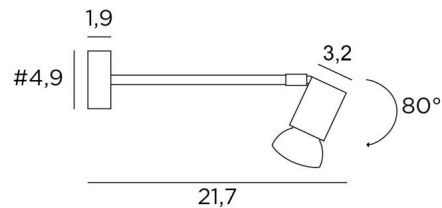

PEGASE

PEGASE in gebürstet Chrom. Metalloberfläche Code: 32

Kleine Wandleuchte mit beweglichem Spot, die zur Beleuchtung eines Gemäldes oder zur Platzierung auf den Pfosten eines Bibliothek verwendet werden kann

Der kleine quadratische Spot ist für eine GU10-Glühbirne vorgesehen, die ohne Transformator funktioniert und mit einem externen Dimmer dimmbar ist

GESAMTABMESSUNGEN

#4,9cm |→21,7cm

BASIS

#4,9 x 1,9cm

TECHNISCHE DATEN

Eine GU10 Fassung

Kein Konverter

Dimmbar

Der Spot ist vertikal um 80° beweglich. Horizontal um 270°

Abmessungen Spot : #3,2cm L5cm

Eine Befestigungsplatte zur fixieren der Box an der Wand ([PDF-Plan](#))

VERFÜGBARE METALL-OBERFLÄCHEN UND CODES